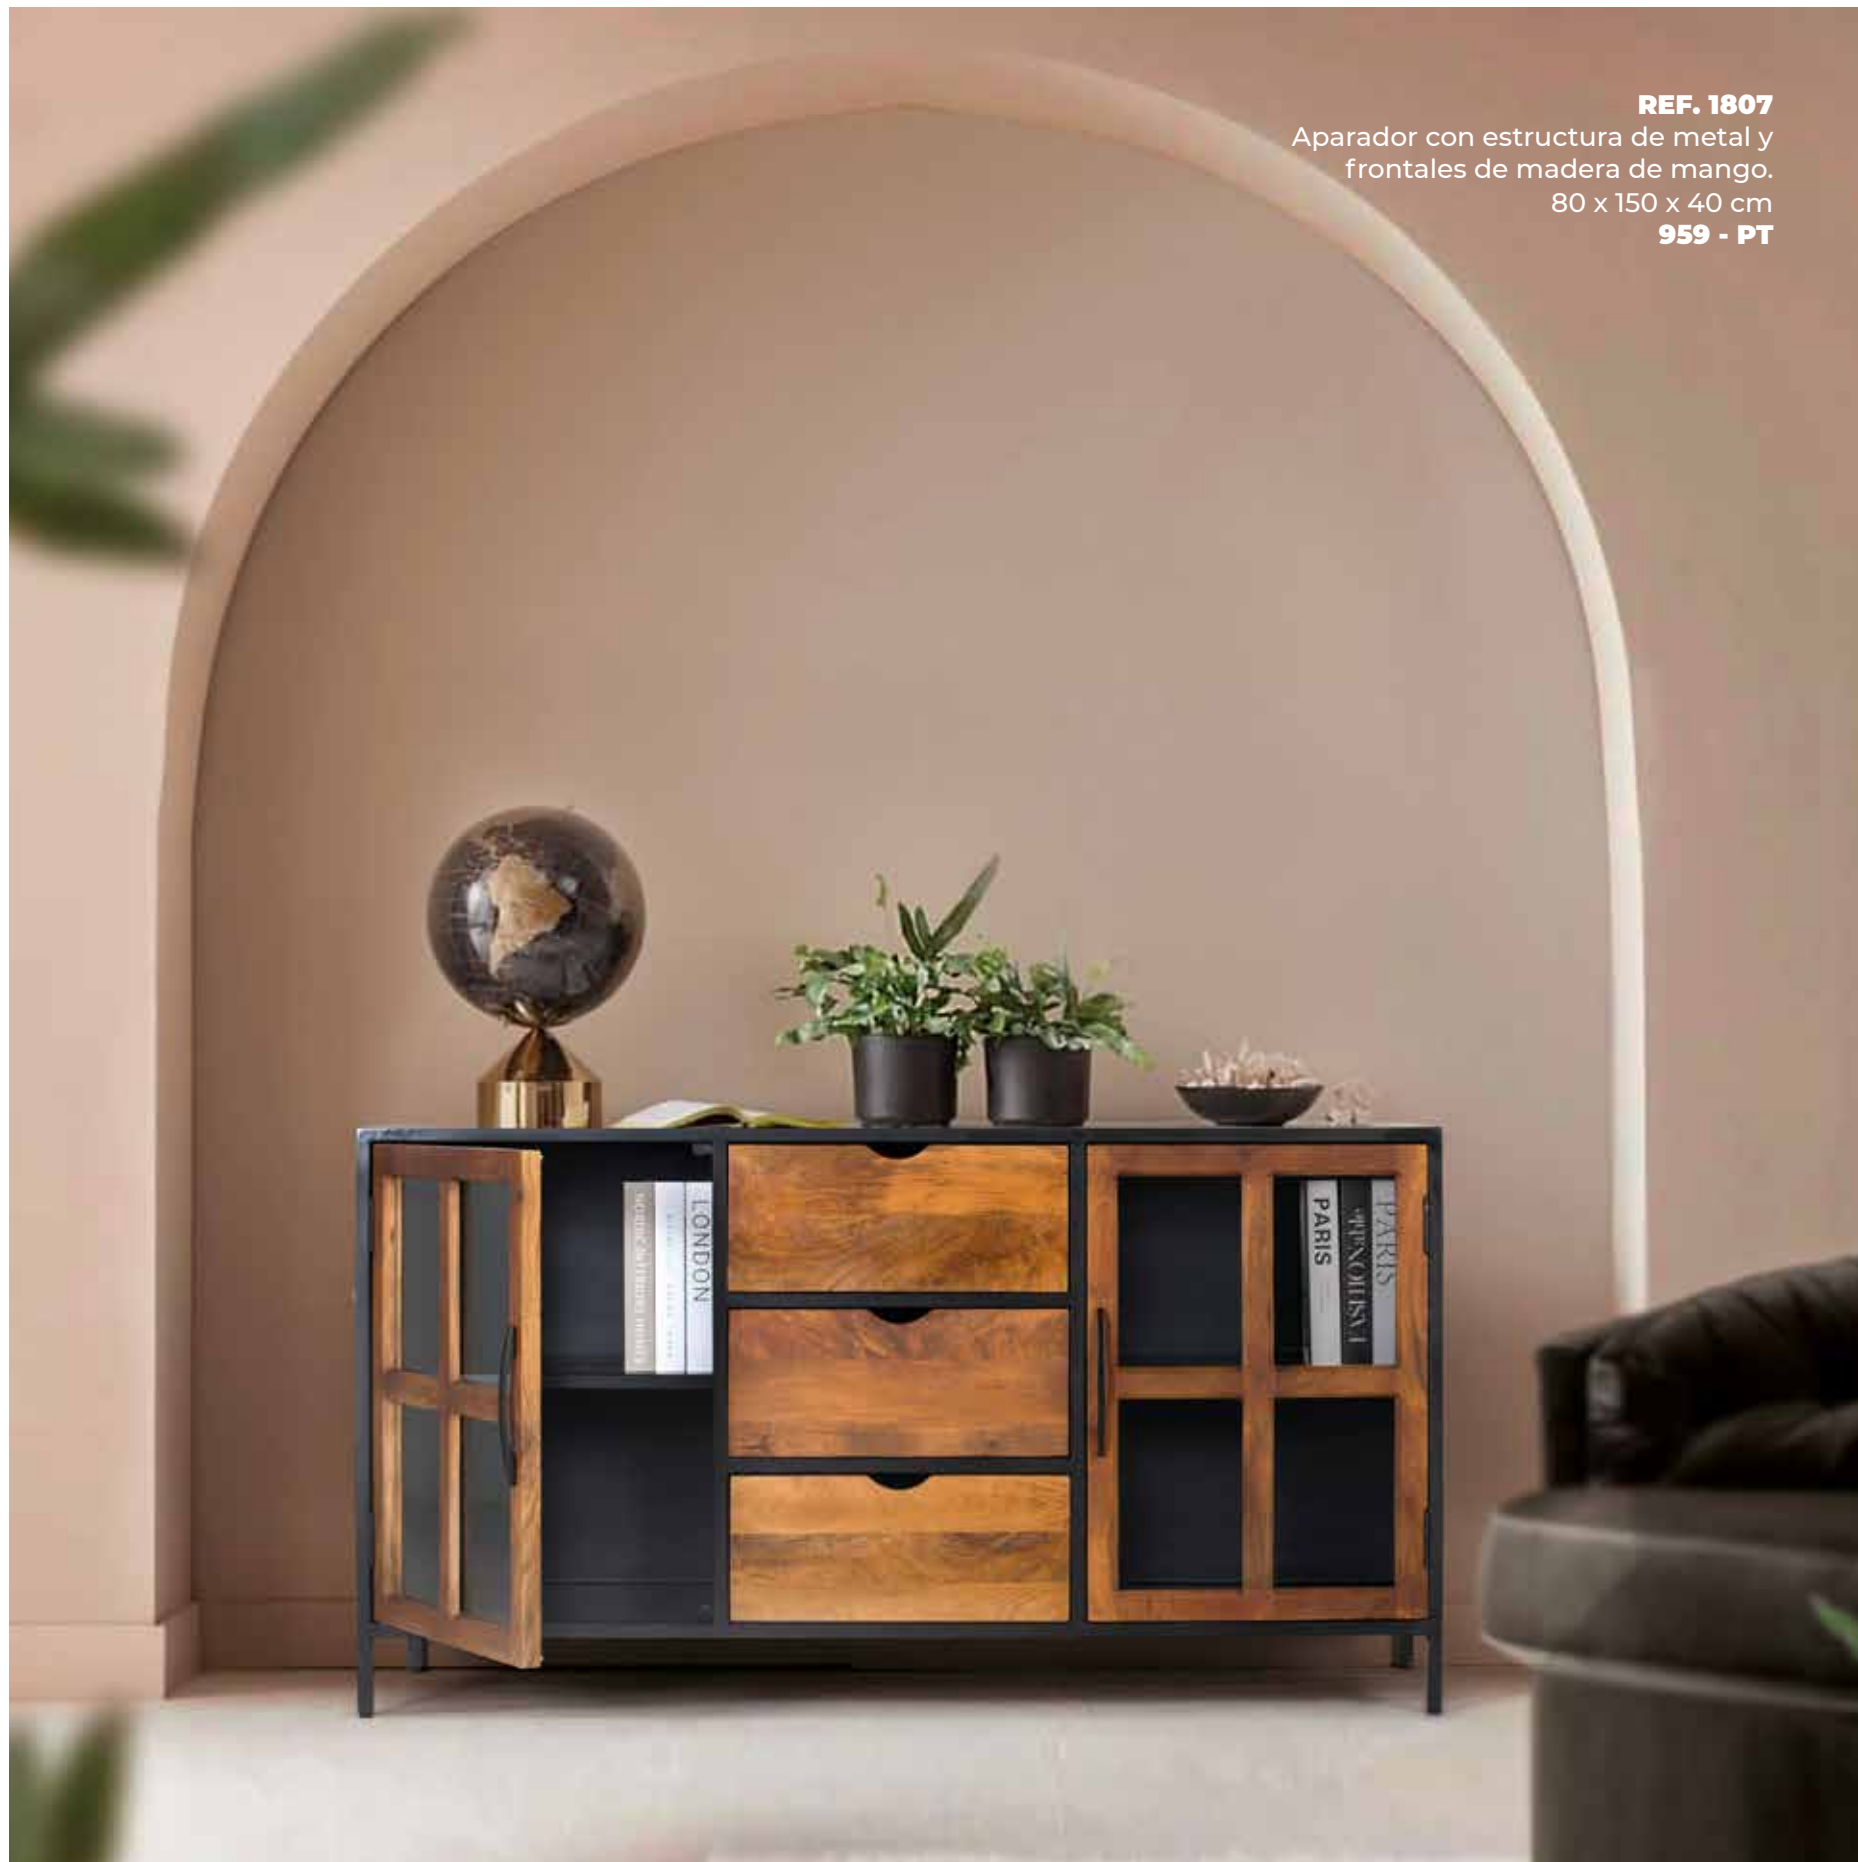

REF. 1807
Aparador con estructura de metal y
frontales de madera de mango.
80 x 150 x 40 cm
959 - PT