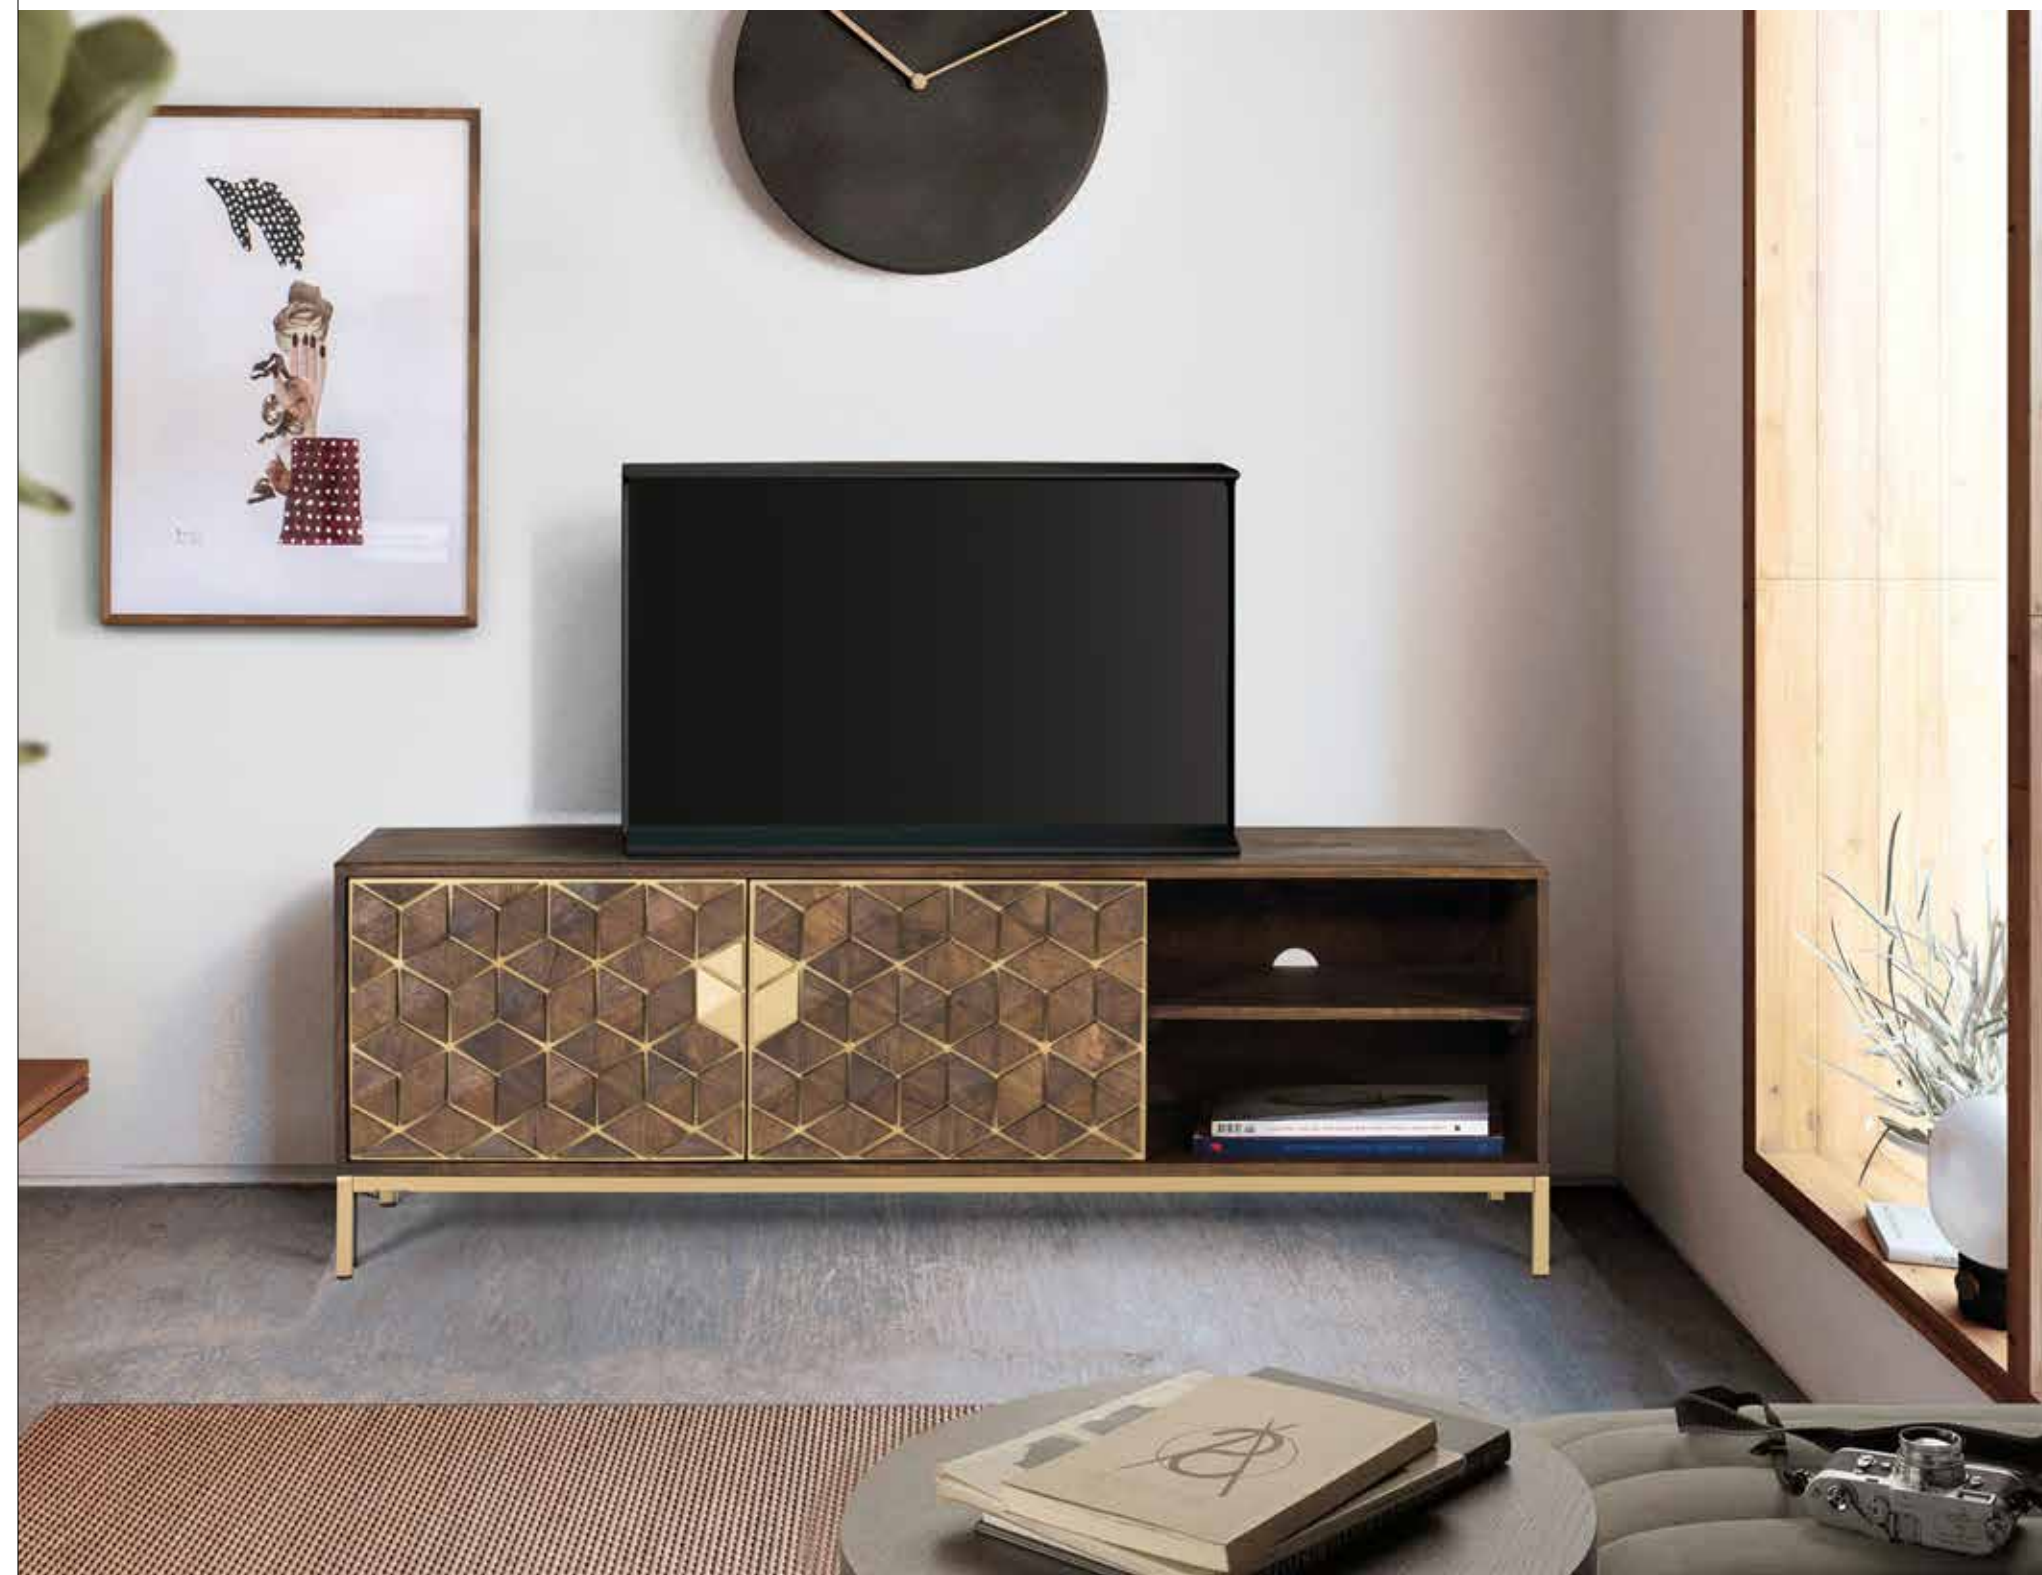

Ref. 1466
Mueble de televisión fabricado en
madera de mango y metal.
50 x 145 x 40 cm
741 - PT