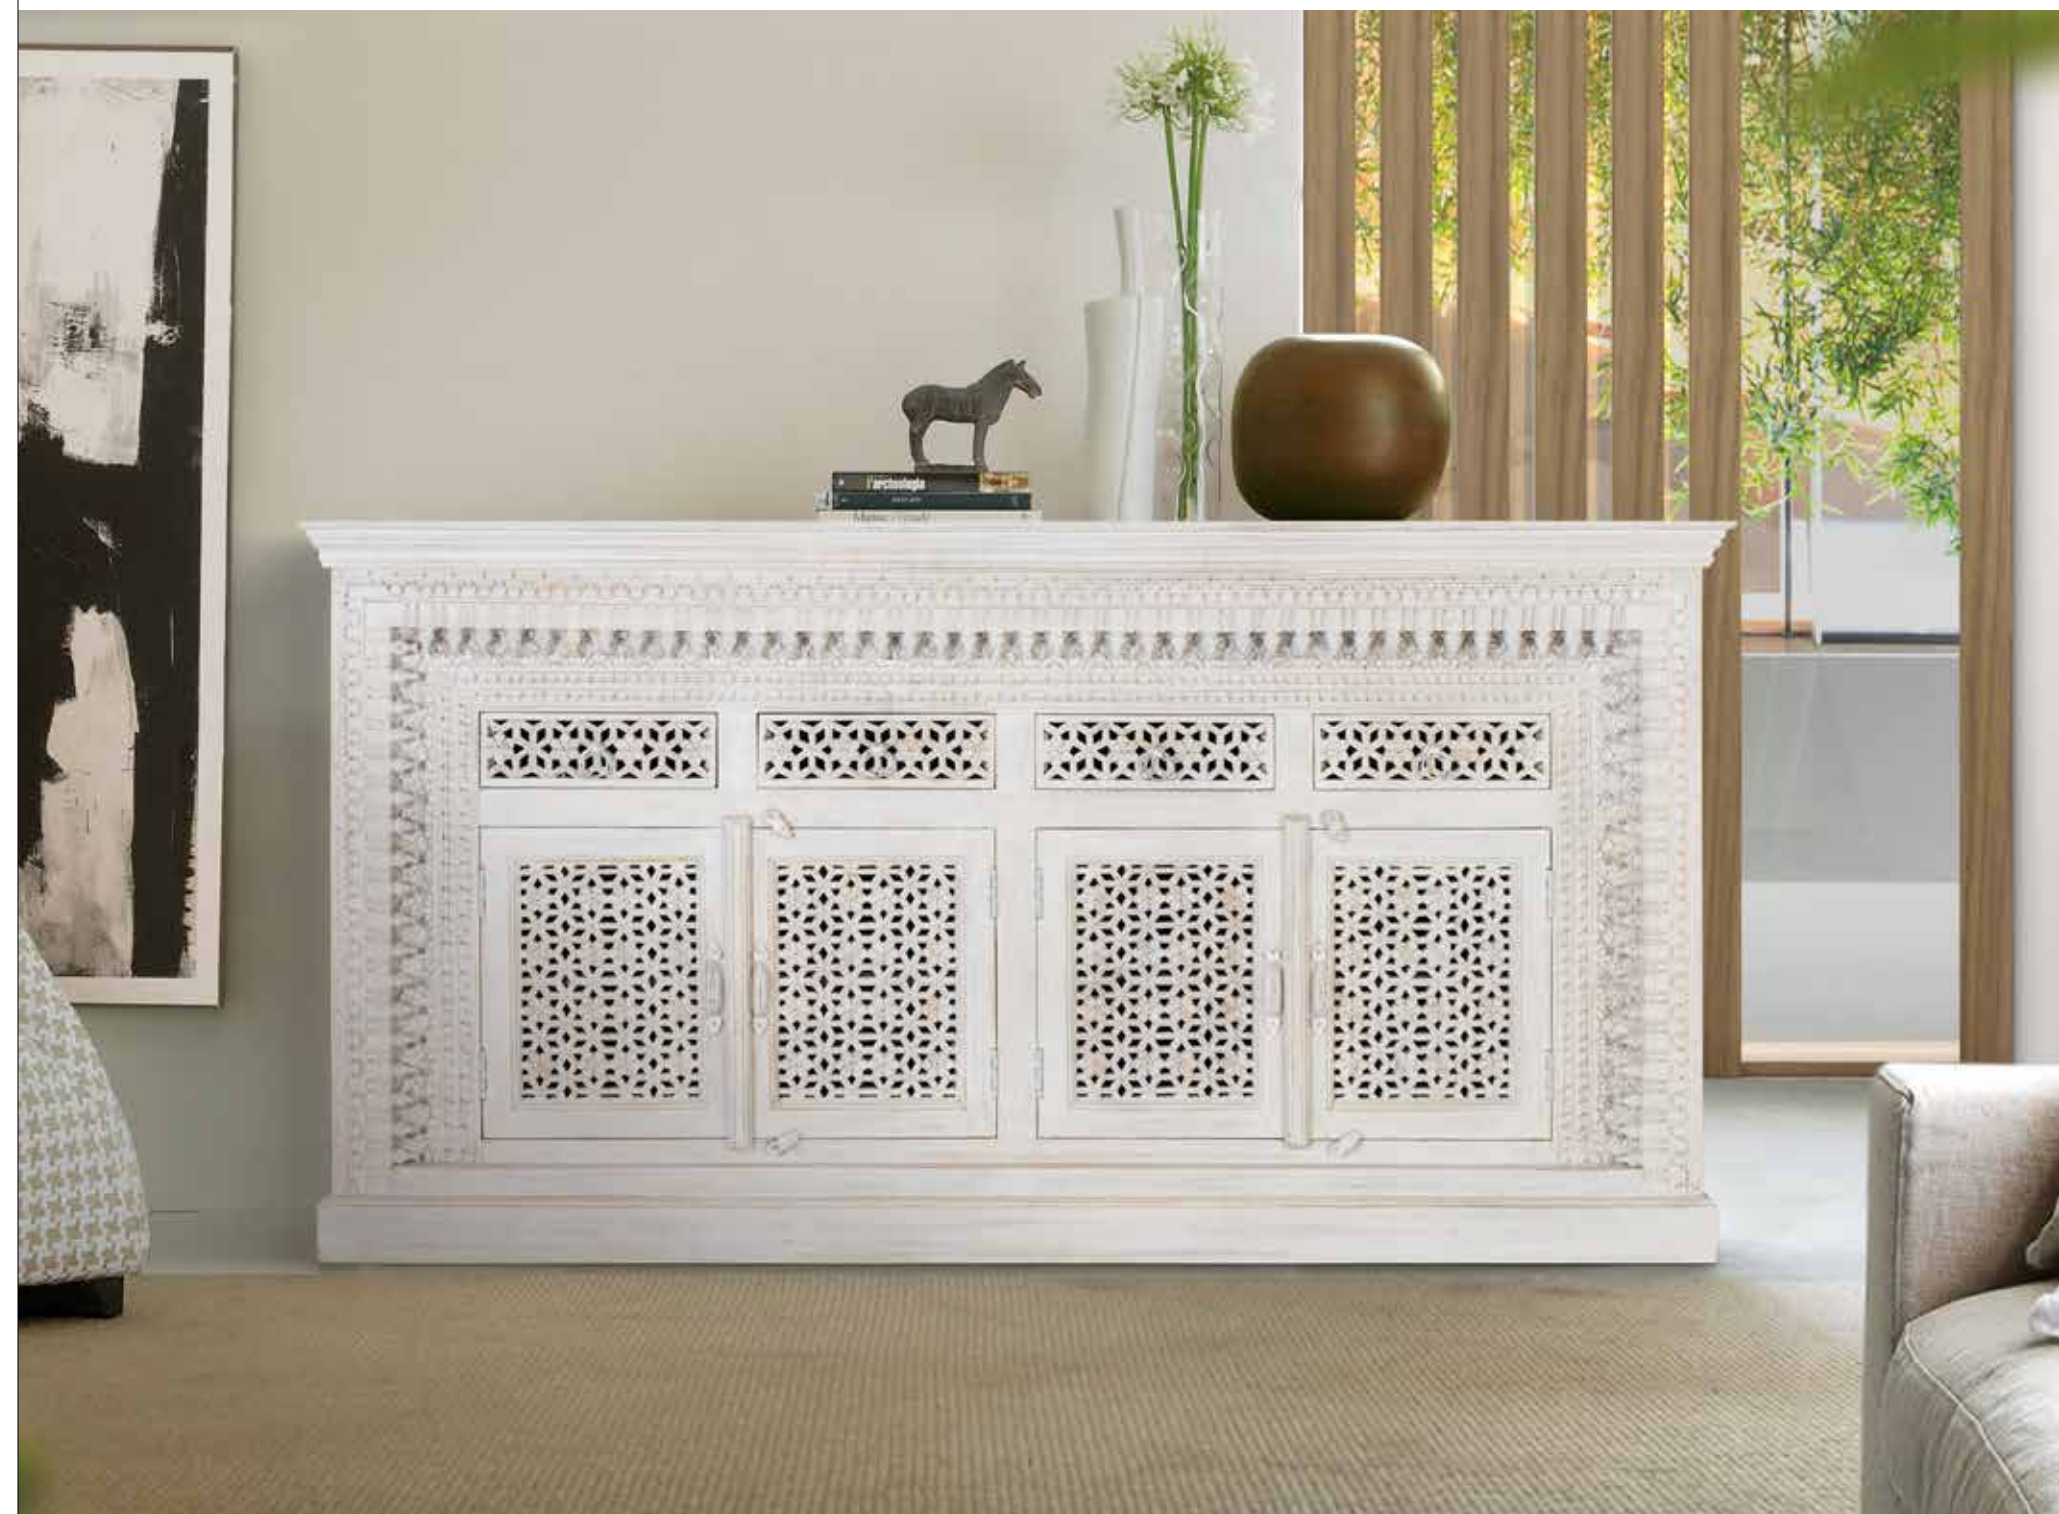

Ref. 1514
Aparador fabricado en
madera de mango.
100 x 190 x 40 cm
1.481 - PT