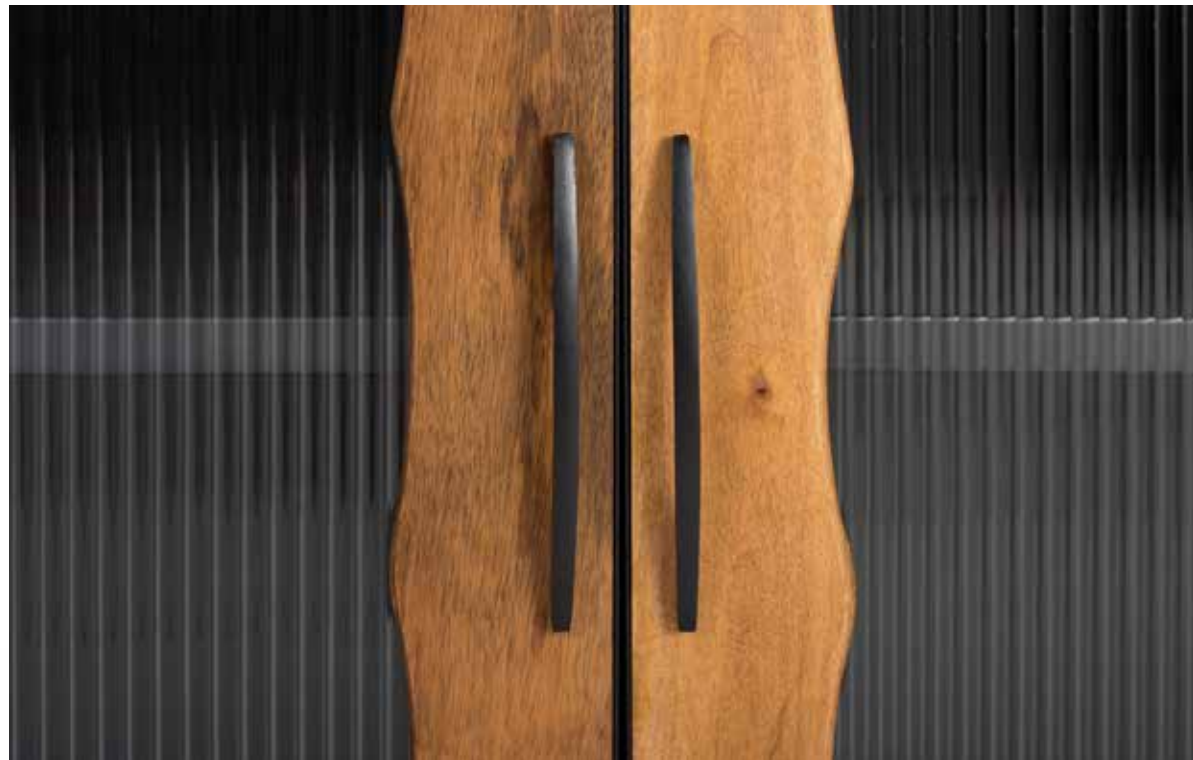

Ref. 1426
Aparador fabricado en madera de mango y estructura de metal.
80 x 150 x 40 cm
990 - PT