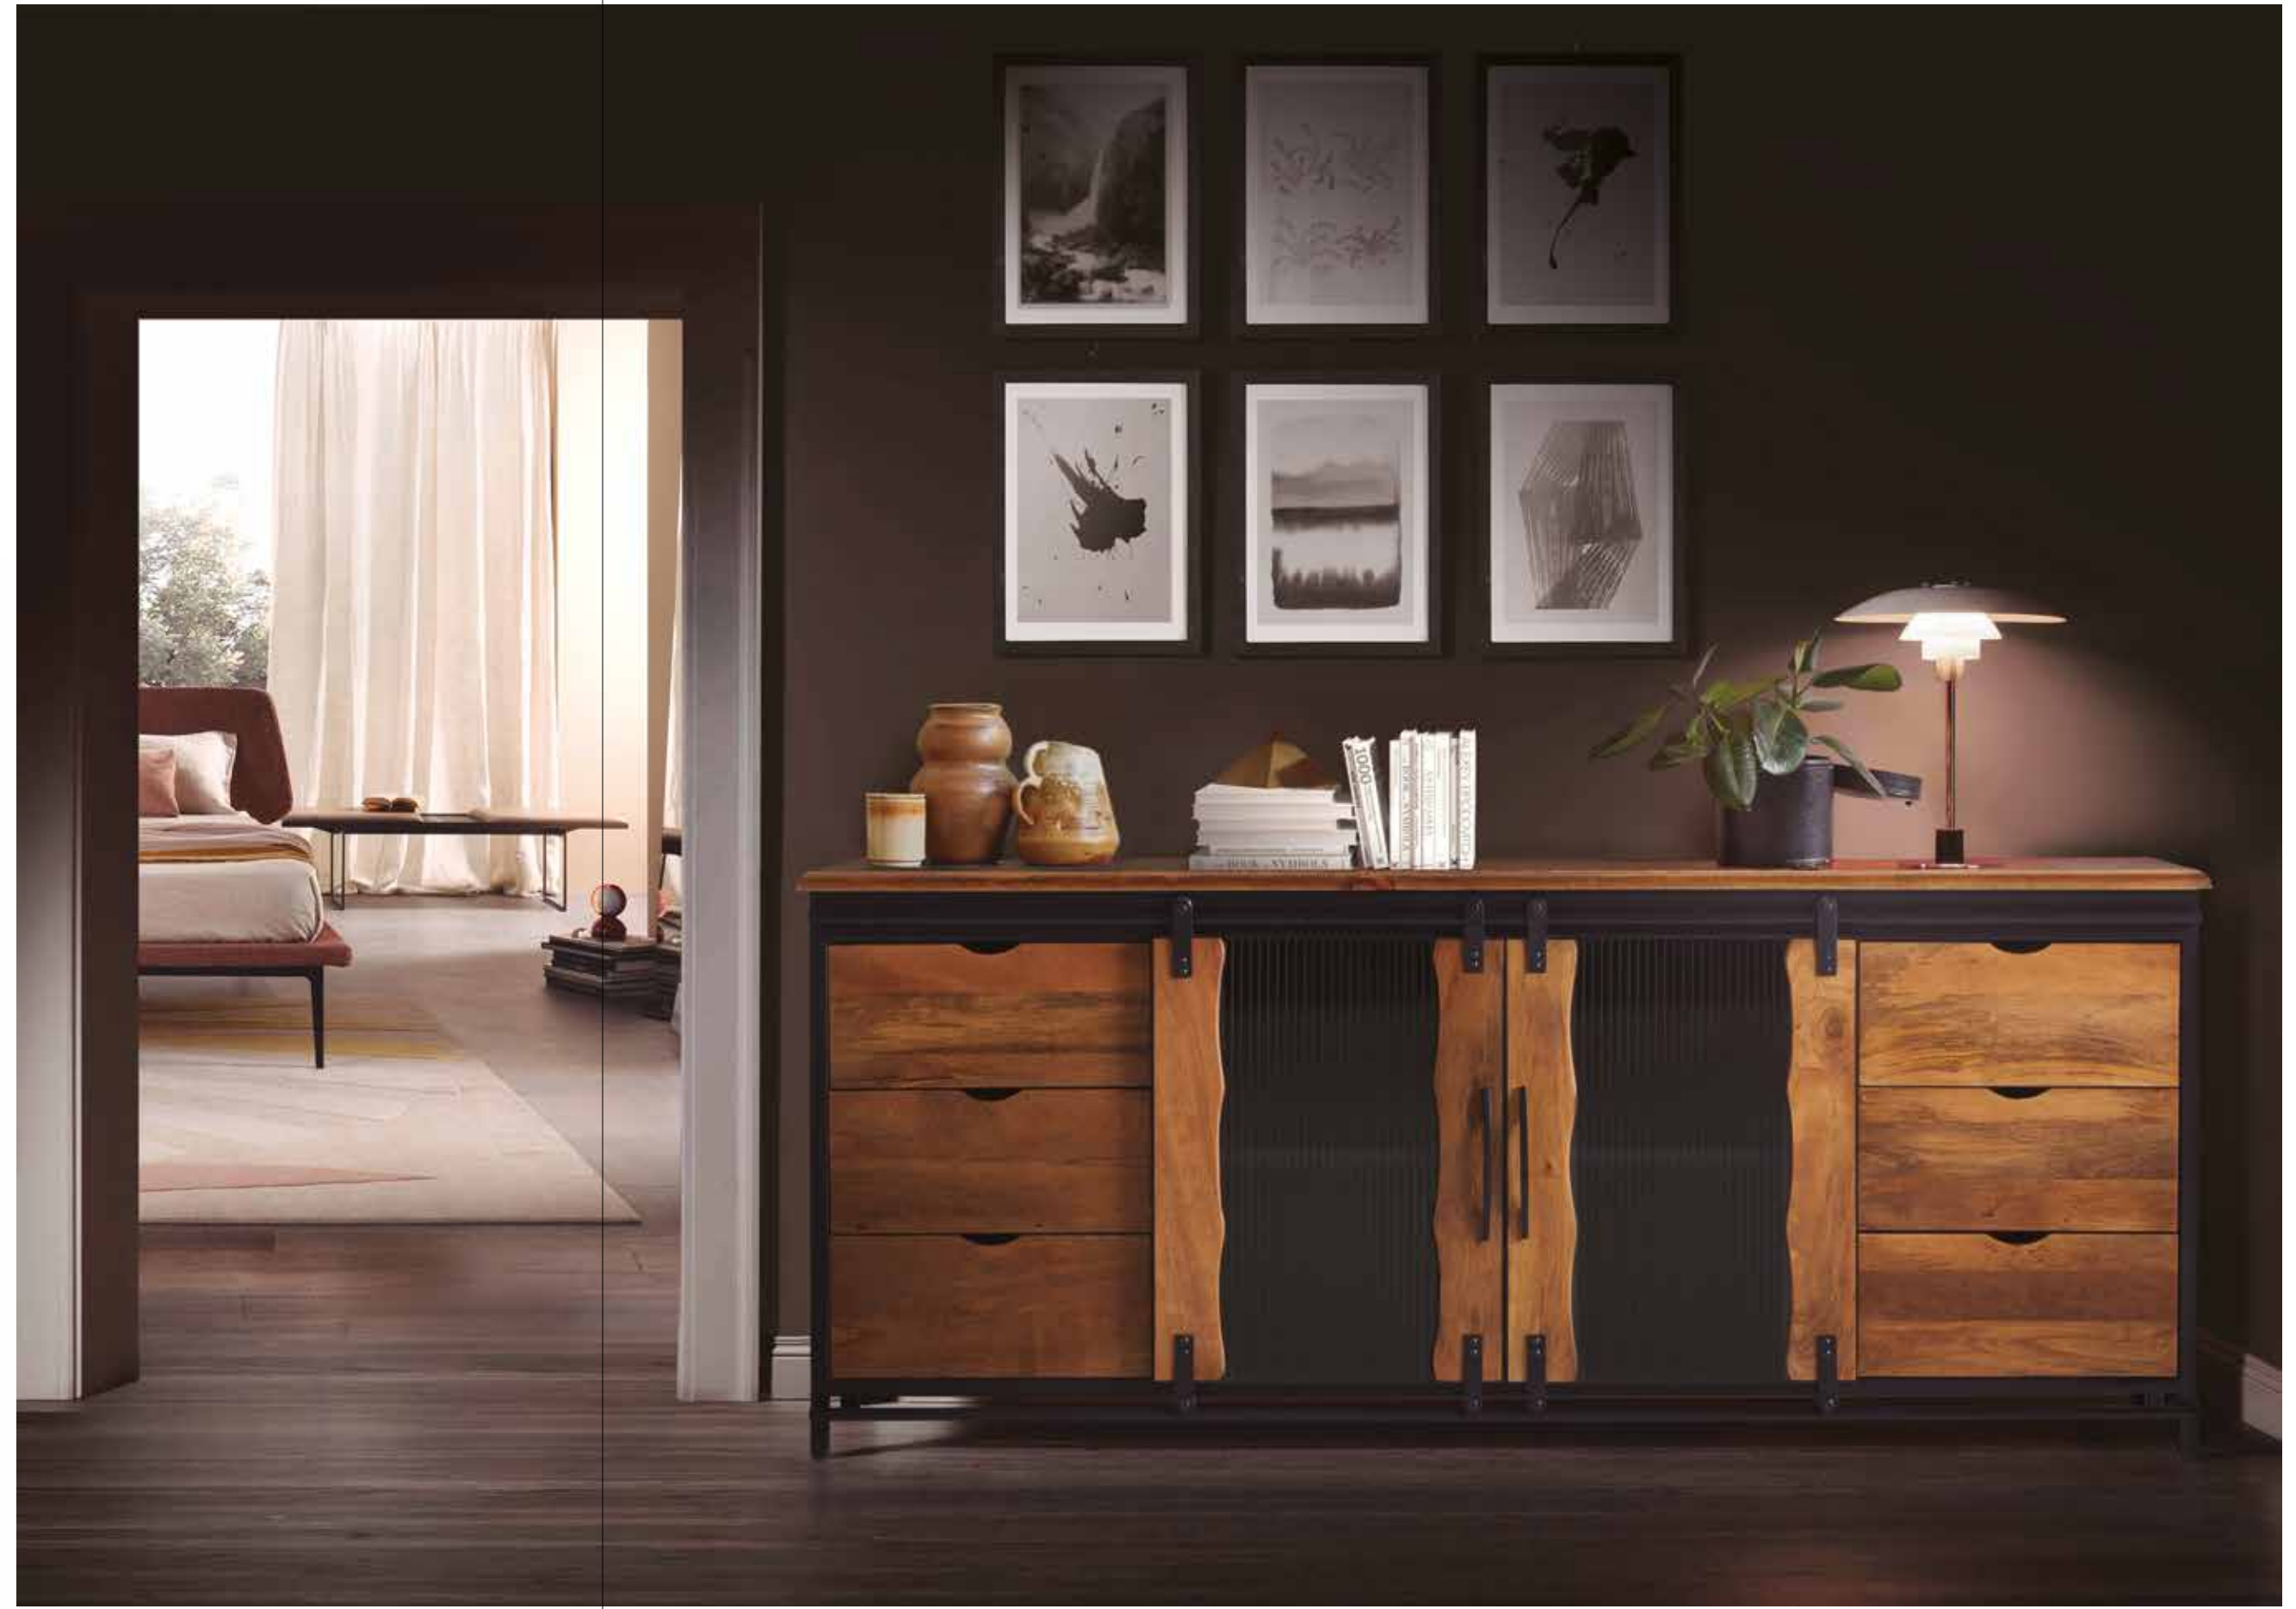

Ref. 1423 ▶
Aparador fabricado en madera de mango y estructura de metal.
90 x 87 x 37 cm
576 - PT