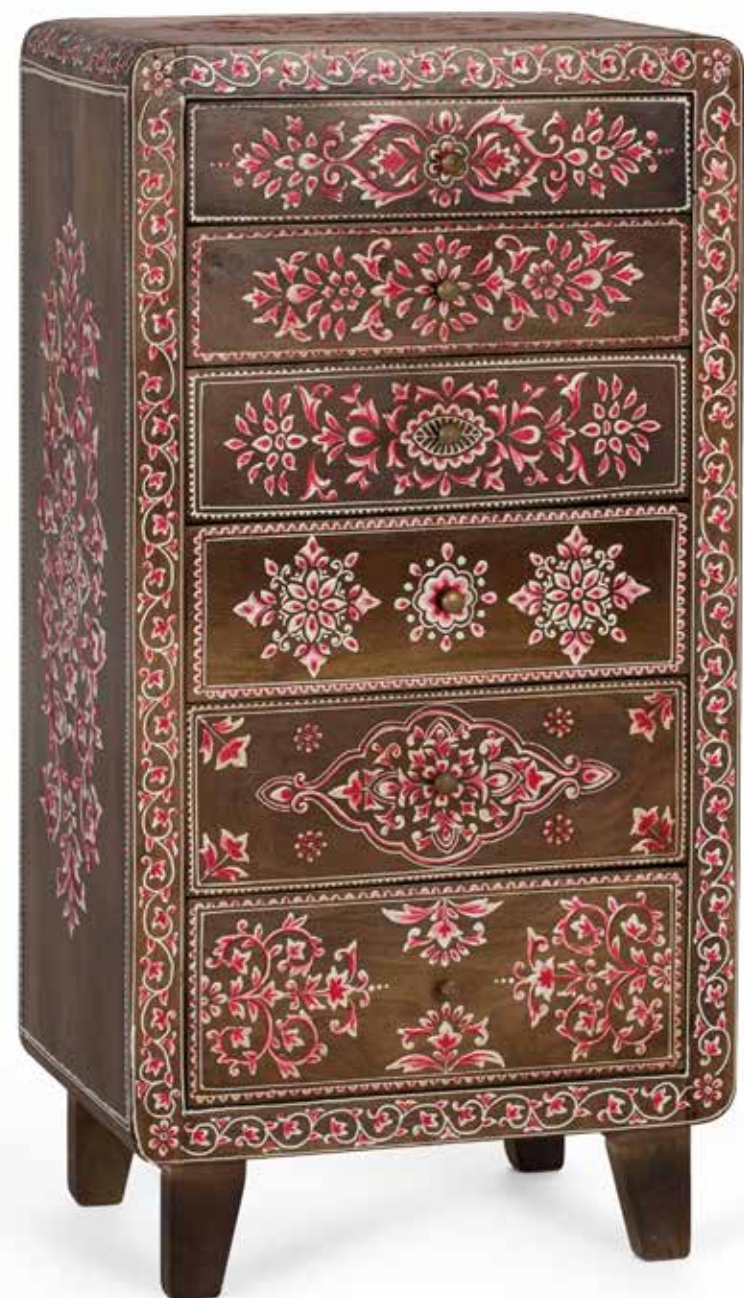

Ref. 1579
Sinfonier fabricado
en madera de mango,
pintado a mano.
92 x 48 x 33 cm
470 - PT