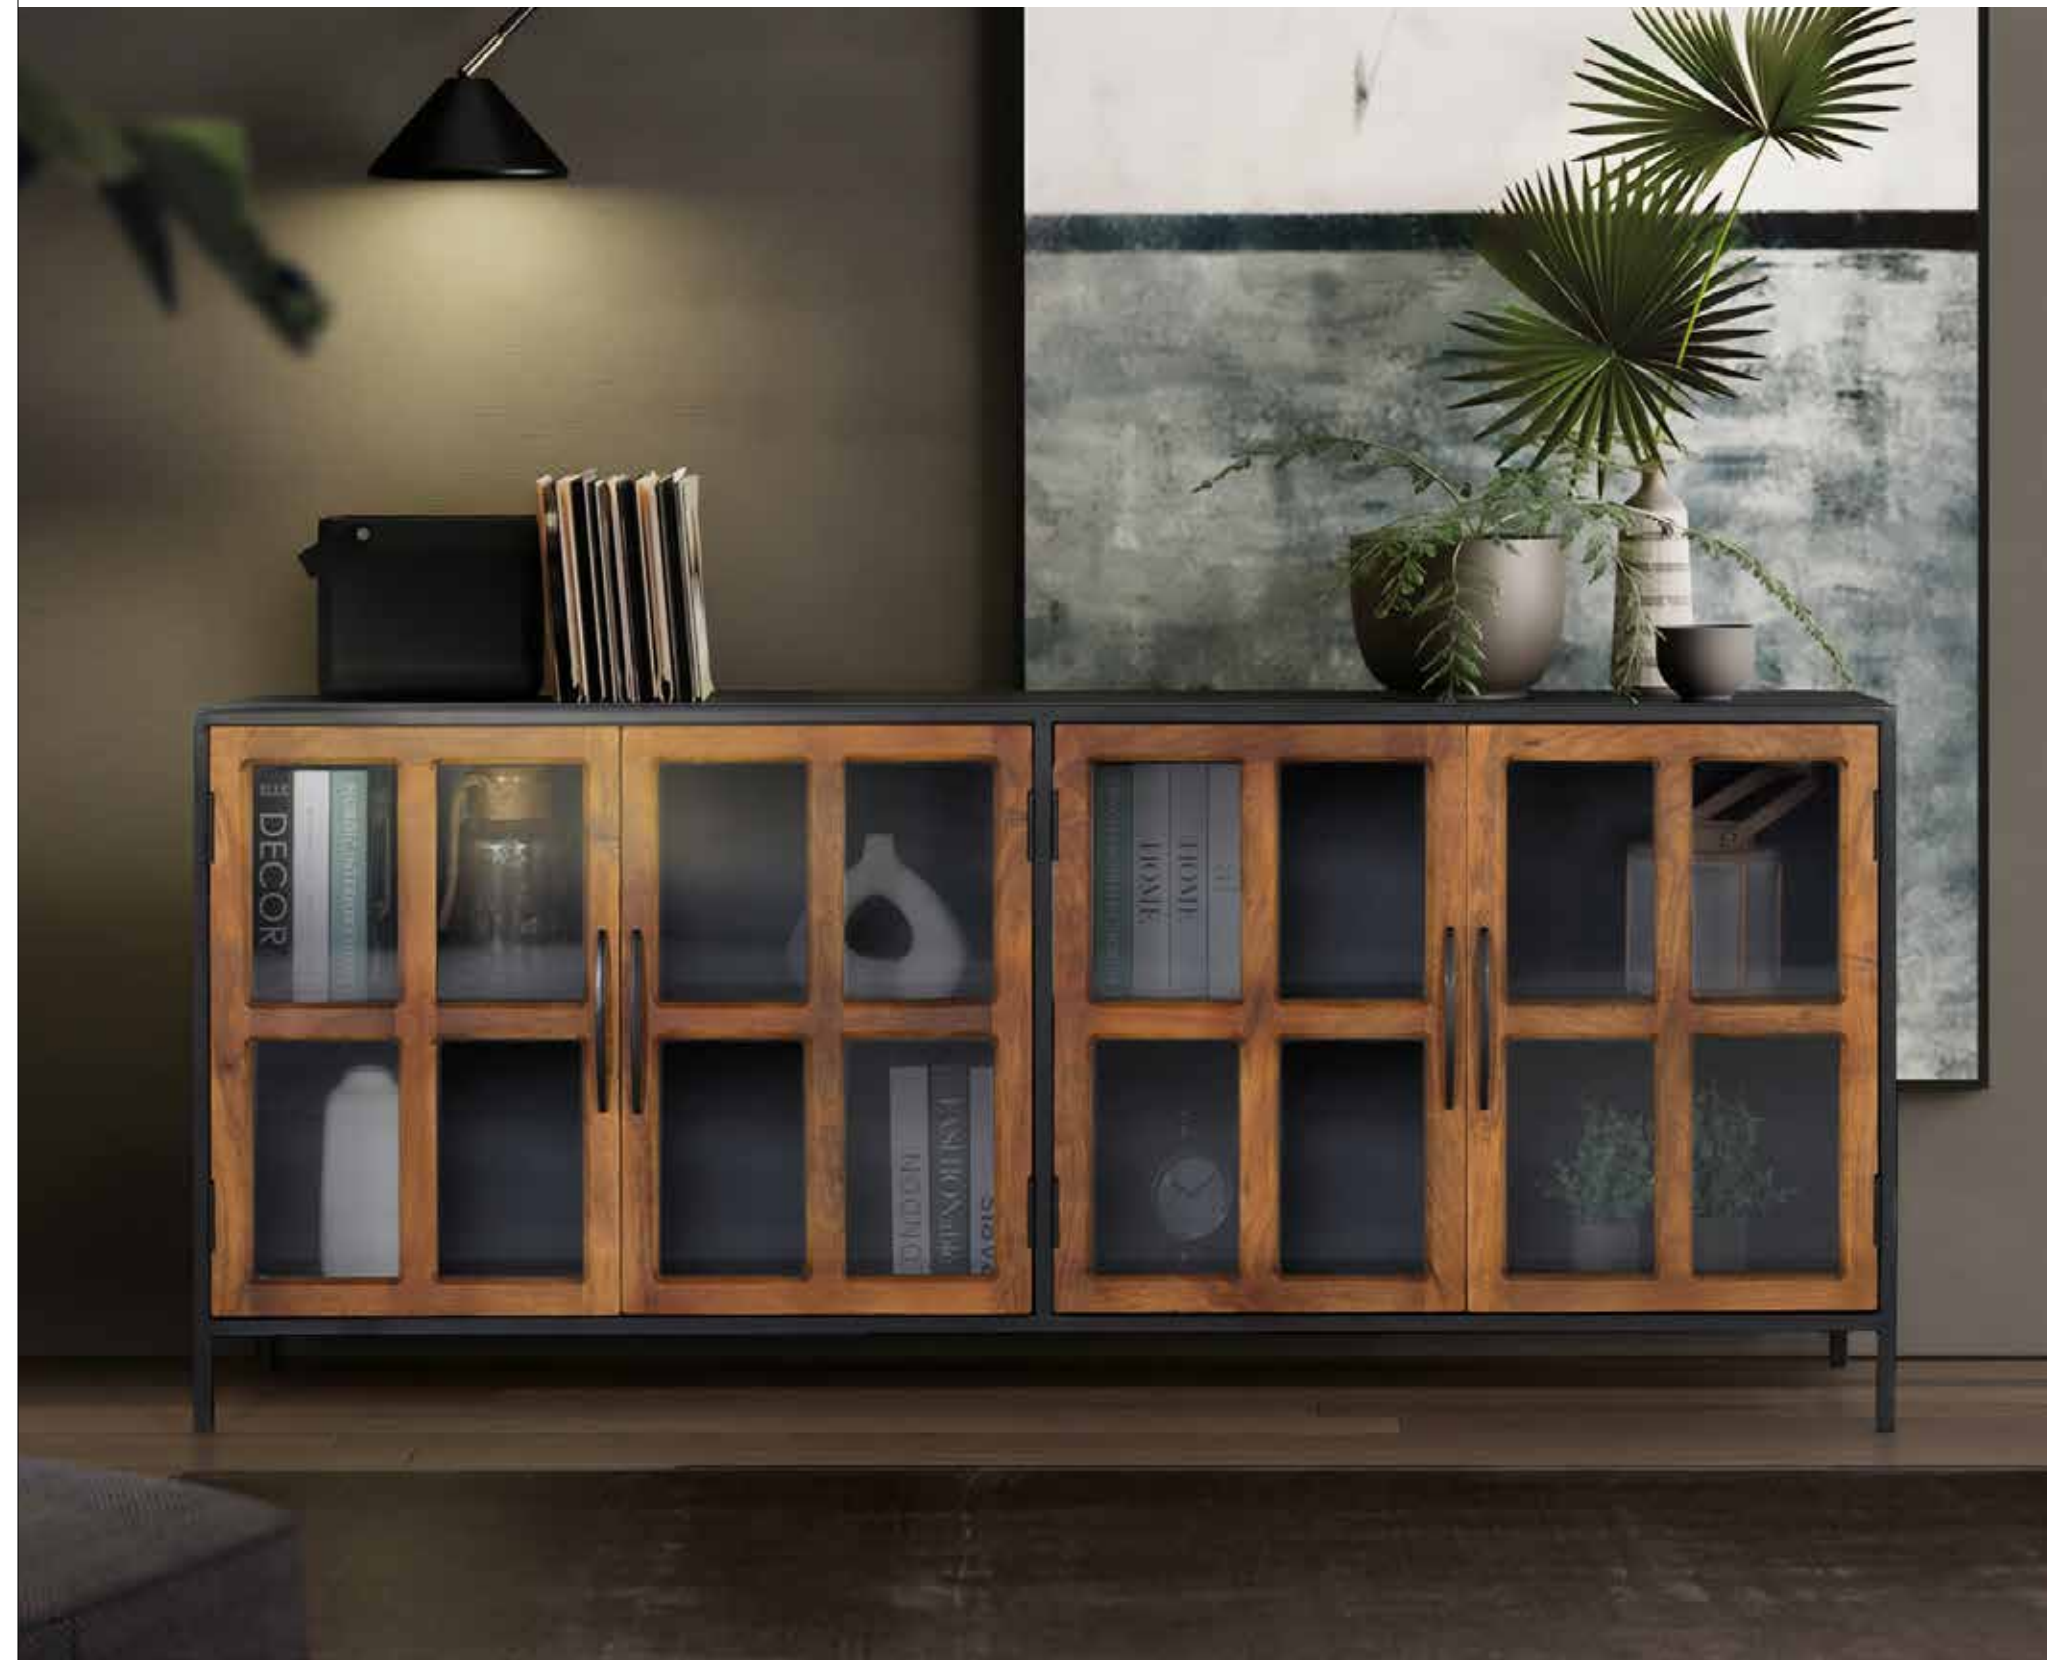

REF. 1807
 Aparador con estructura de metal y
 frontales de madera de mango.
 80 x 150 x 40 cm
959 - PT

REF. 1802
 Mueble de tv con estructura de metal y
 frontales de madera de mango.
 56 x 180 x 40 cm
824 - PT

REF. 1809
 Vitrina con estructura de metal y
 frontales de madera de mango.
 180 x 90 x 40 cm
1.232 - PT

REF. 1806
Aparador con estructura de metal y
frontales de madera de mango.
88 x 90 x 40 cm
566 - PT