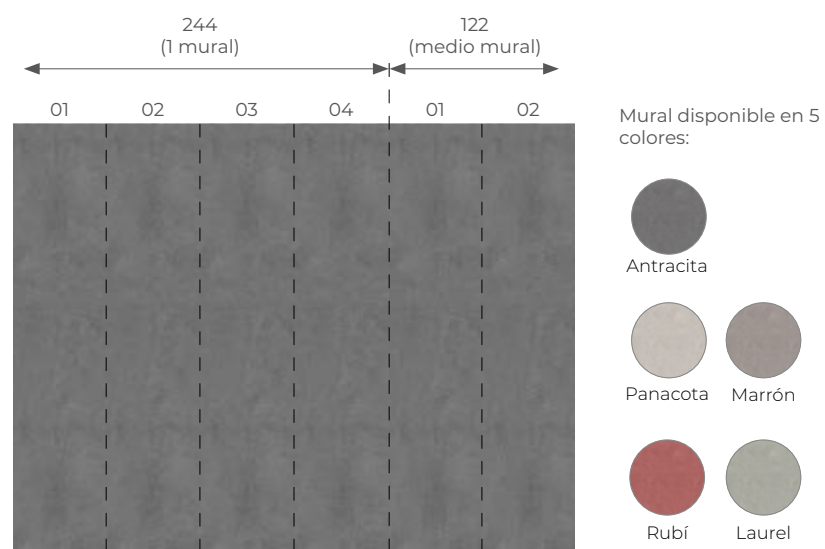

Murales para pared

-Mural de 244 x 275 (ancho x altura). Formado por 4 paneles de 61 x 275 cm.

-Para adaptar el mural a la medida de tu pared, puedes agregar medio mural a la derecha o a la izquierda en función de tus necesidades.

-Ejemplo: para una pared de 366 cm se necesitan 6 paneles. (1 mural y medio)

-Mural de 244 x 275 (ancho x altura). Formado por 4 paneles de 61 x 275 cm.

-Para adaptar el mural a la medida de tu pared, puedes agregar medio mural a la derecha o a la izquierda en función de tus necesidades.

-Ejemplo: para una pared de 366 cm se necesitan 6 paneles. (1 mural y medio)

-Mural de 366 x 275 (ancho x altura). Formado por 6 paneles de 61 x 275 cm.

-Para adaptar el mural a la medida de tu pared, puedes agregar medio mural a la derecha o a la izquierda en función de tus necesidades.

-Ejemplo: para una pared mas grande de 366 cm se necesitará 1 mural y medio y se podrá cubrir una pared de 549 cm.

-Mural de 244 x 275 (ancho x altura). Formado por 4 paneles de 61 x 275 cm.

-Para adaptar el mural a la medida de tu pared, puedes agregar medio mural a la derecha o a la izquierda en función de tus necesidades.

-Ejemplo: para una pared de 366 cm se necesitan 6 paneles. (1 mural y medio)

-Mural de 244 x 275 (ancho x altura). Formado por 4 paneles de 61 x 275 cm.

-Para adaptar el mural a la medida de tu pared, puedes agregar medio mural a la derecha o a la izquierda en función de tus necesidades.

-Ejemplo: para una pared de 366 cm se necesitan 6 paneles. (1 mural y medio)

-Mural de 244 x 275 (ancho x altura). Formado por 4 paneles de 61 x 275 cm.

-Para adaptar el mural a la medida de tu pared, puedes agregar medio mural a la derecha o a la izquierda en función de tus necesidades.

-Ejemplo: para una pared de 366 cm se necesitan 6 paneles. (1 mural y medio)