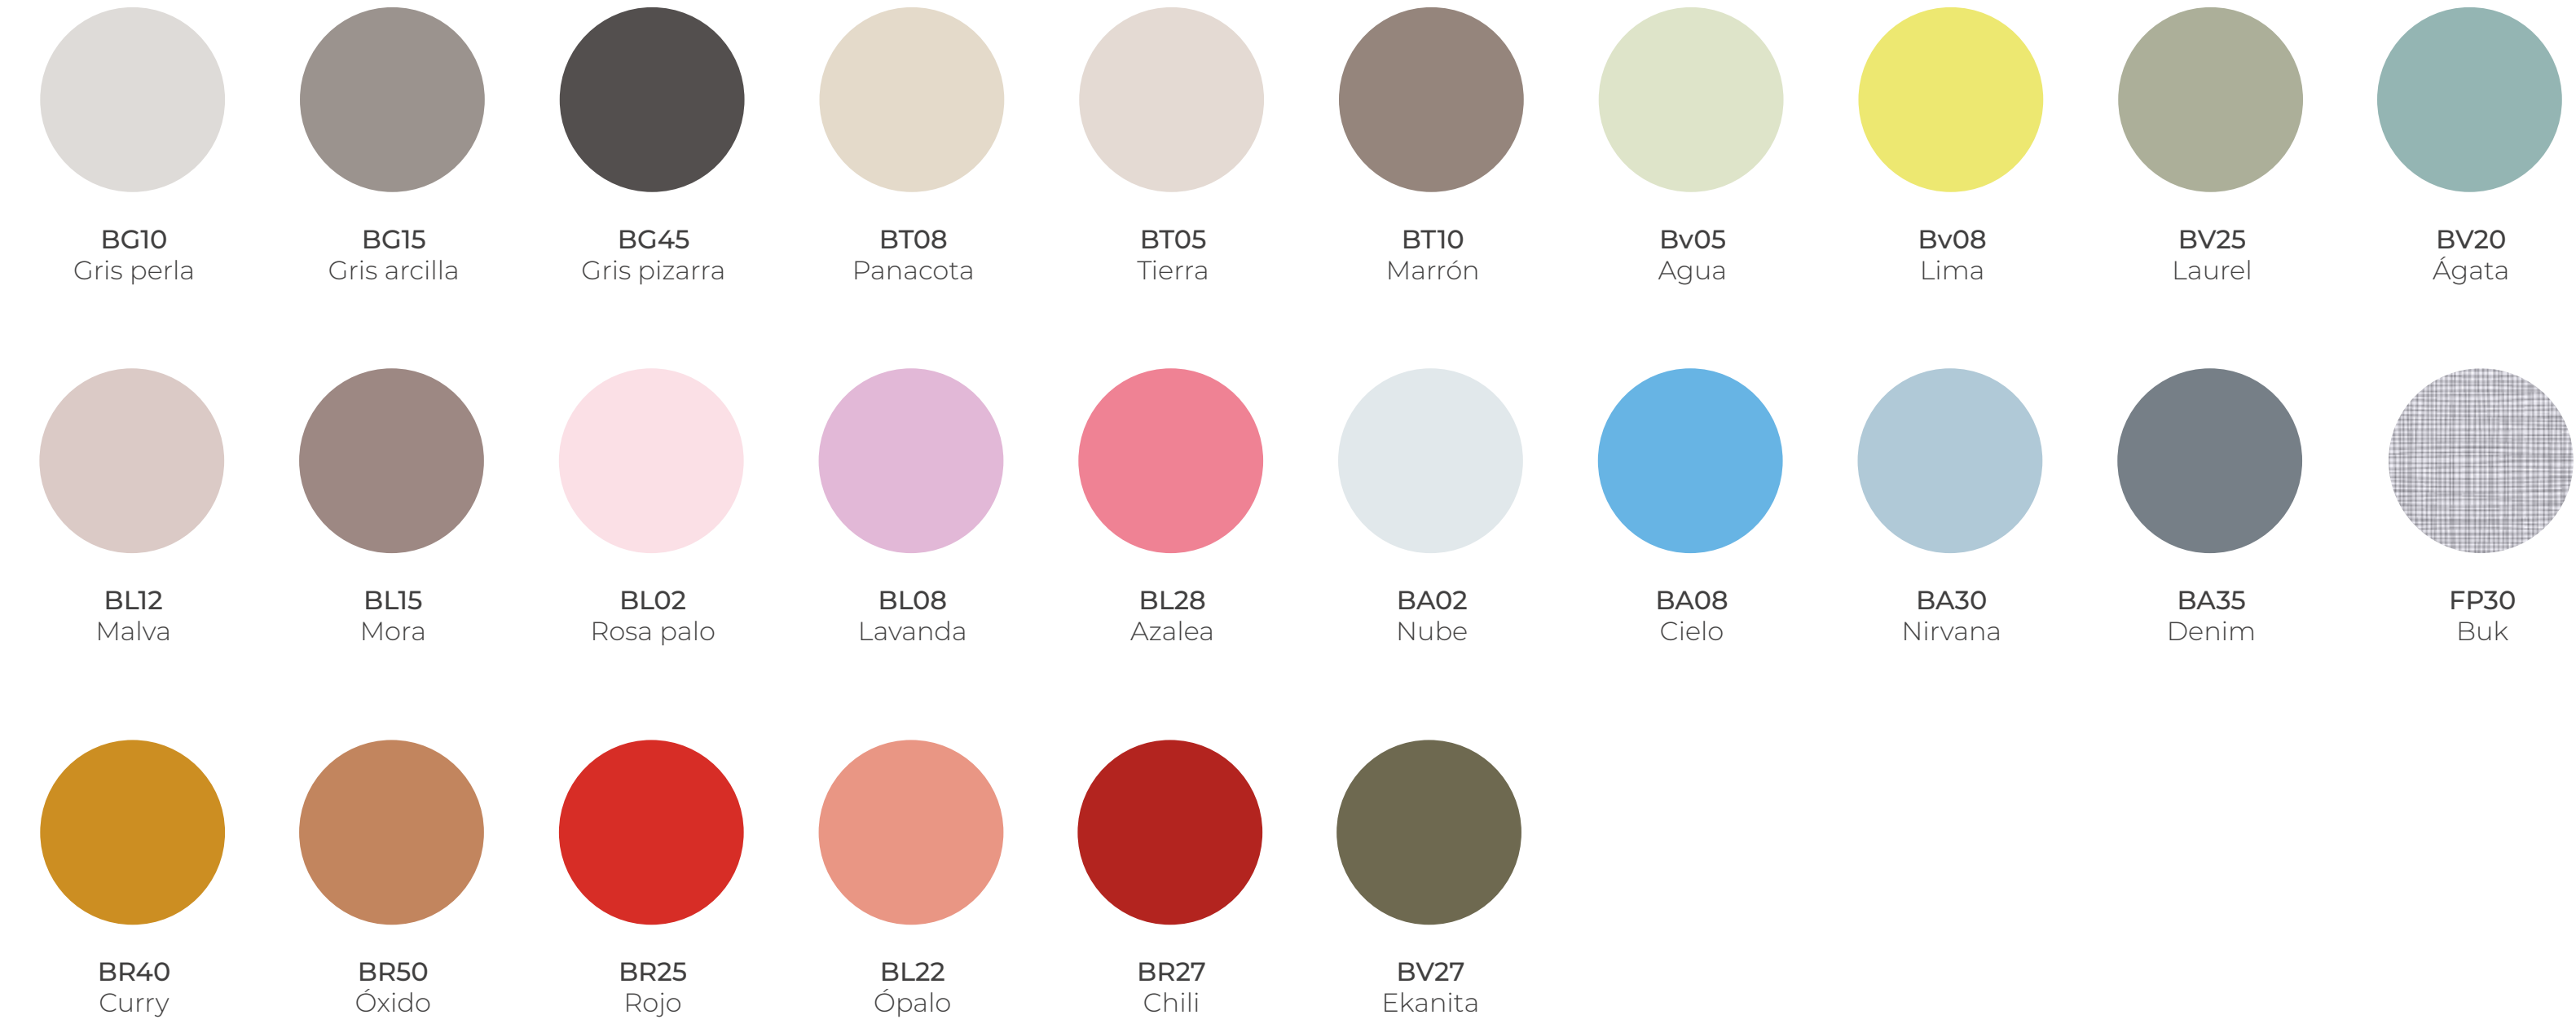

Colores en melamina

BG10 Gris perla
 BG15 Gris arcilla
 BG45 Gris pizarra
 BT08 Panacota
 BT05 Tierra
 BT10 Marrón
 Bv05 Agua
 Bv08 Lima
 BV25 Laurel
 BV20 Ágata
 BL12 Malva
 BL15 Mora
 BL02 Rosa palo
 BL08 Lavanda
 BL28 Azalea
 BA02 Nube
 BA08 Cielo
 BA30 Nirvana
 BA35 Denim
 FP30 Buk
 BR40 Curry
 BR50 Óxido
 BR25 Rojo
 BL22 Ópalo
 BR27 Chili
 BV27 Ekanita

Colores lacados

LB20 Luna
 LT08 Caliza
 LG08 Creta
 LG18 Ónix
 LL08 Violana
 LR08 Ámbar
 LR18 Greda
 LR22 Rubí
 LL10 Coral
 LV18 Jade
 LA08 Mineral
 LA18 Zafiro

Tiradores

Tiradores en colores

Soul Grab Flow Pop Ola Dot Aro