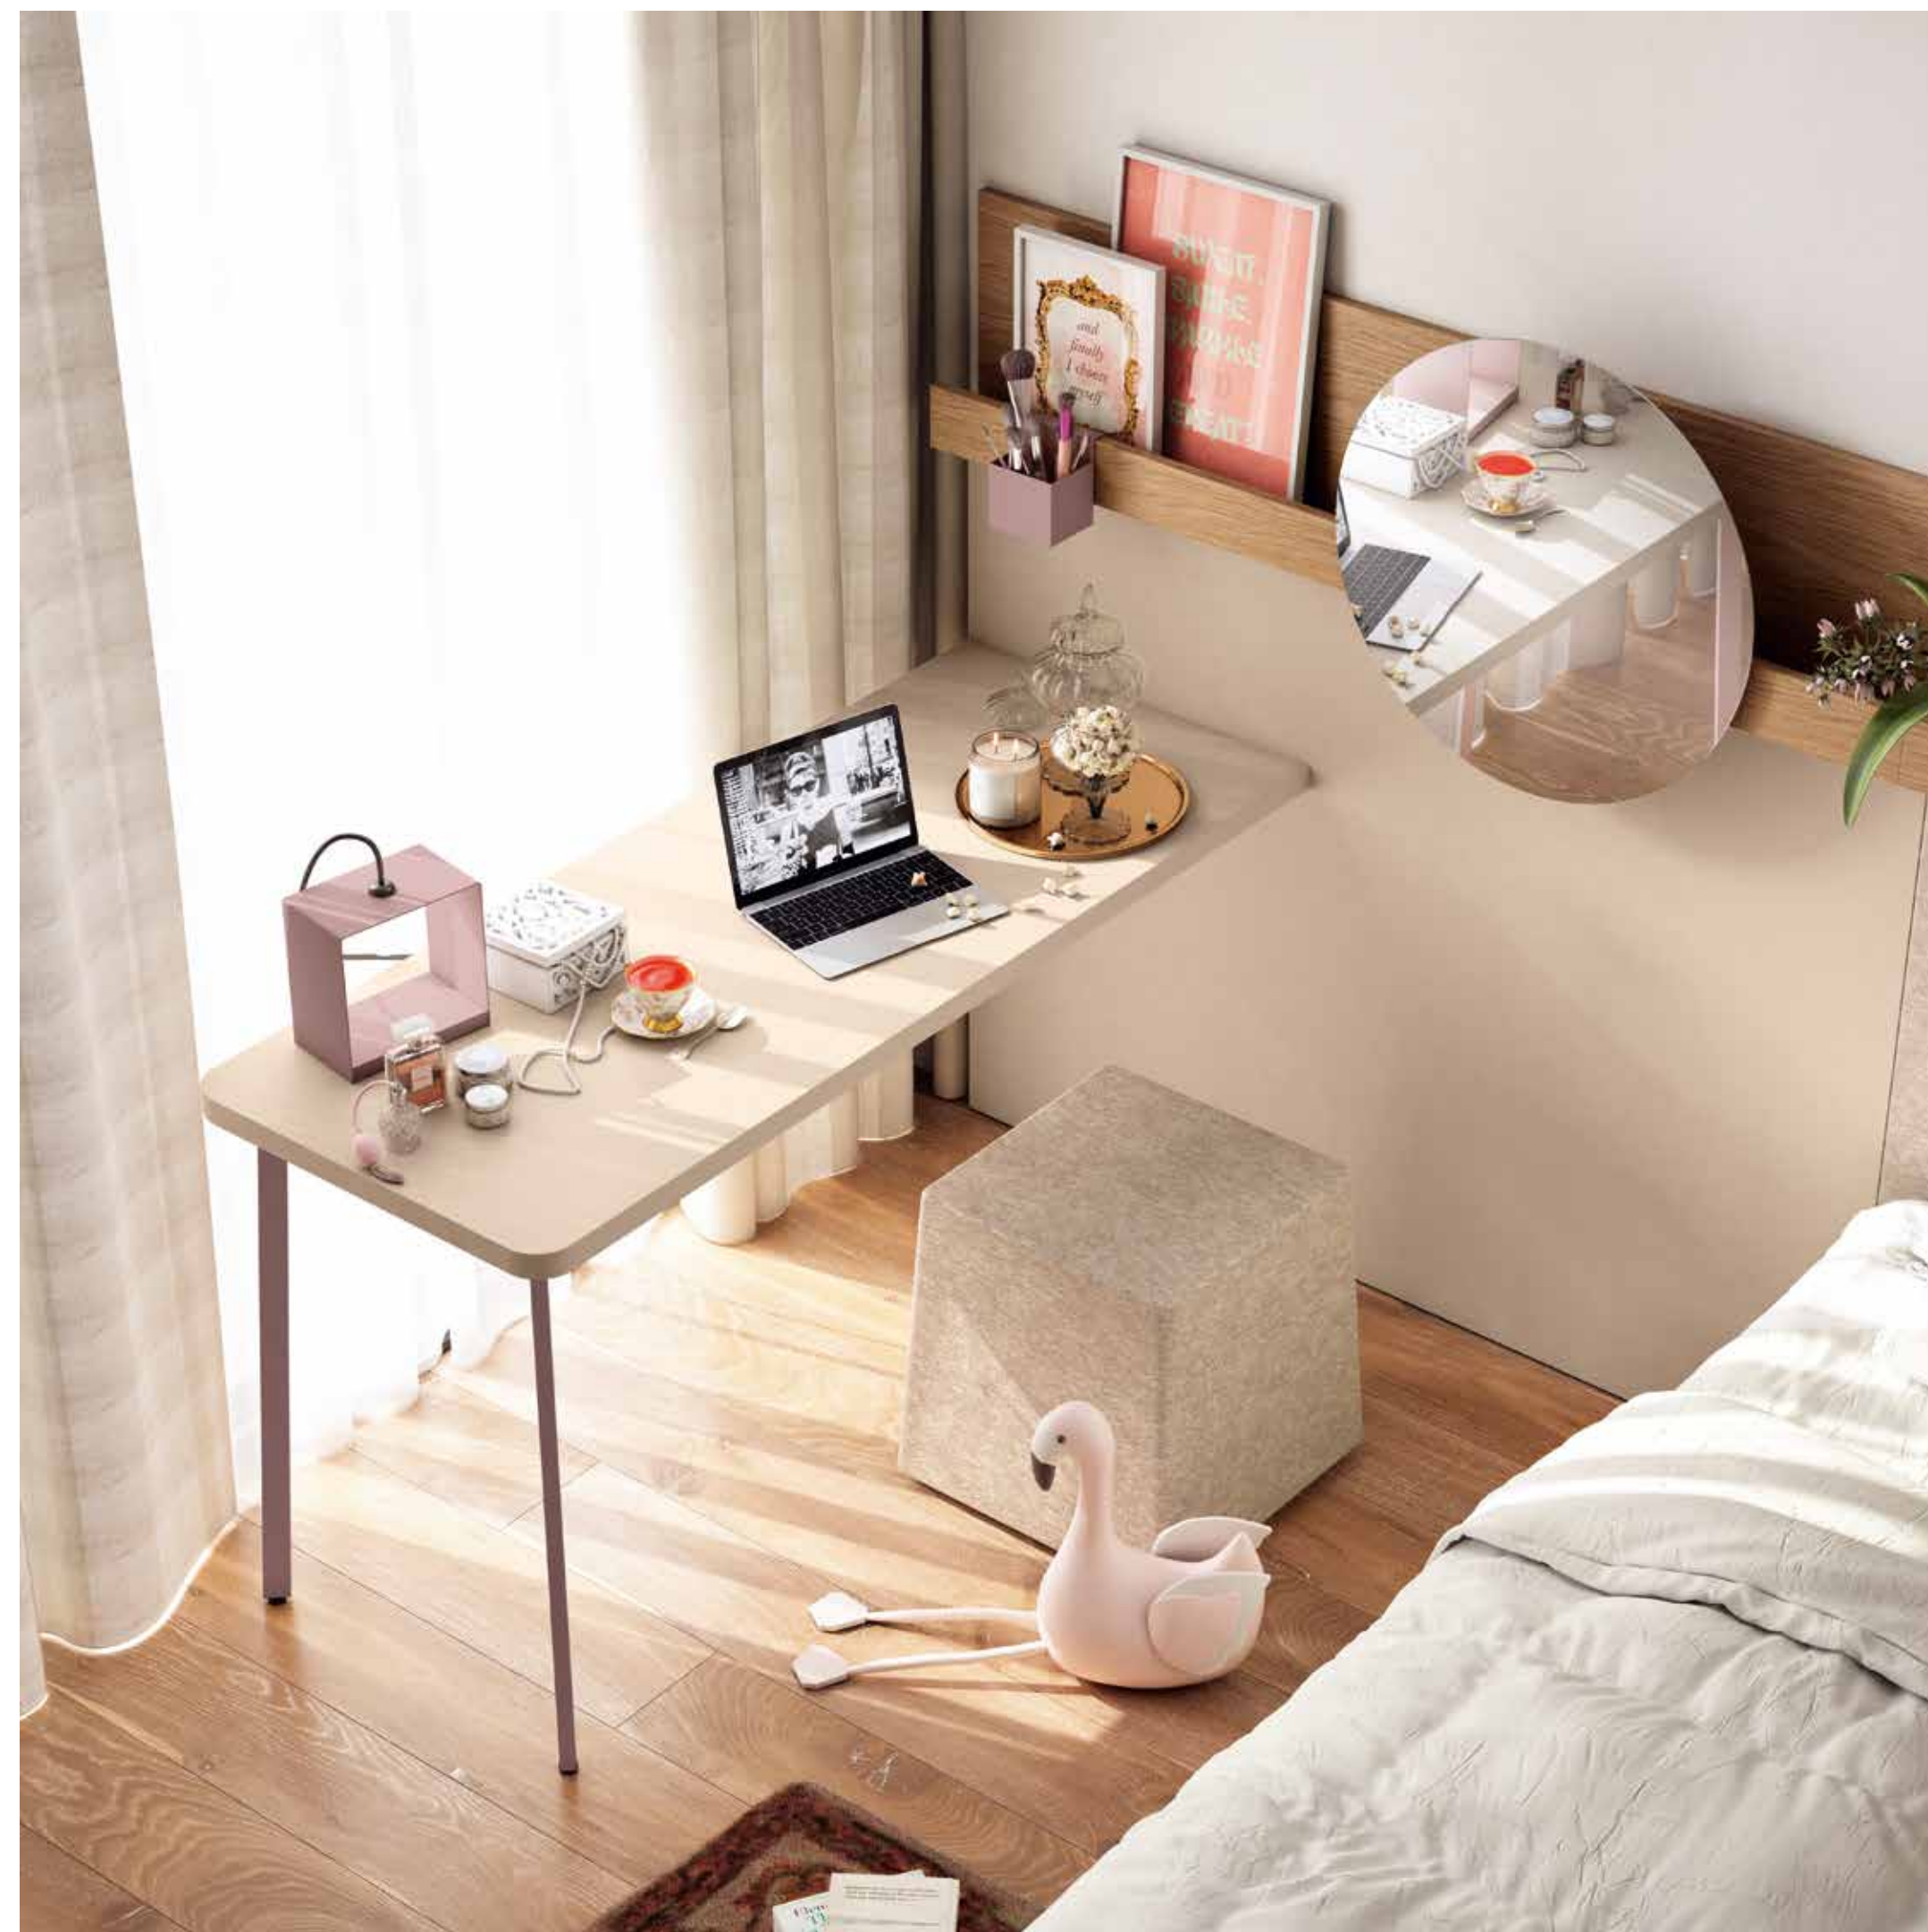

royalcore

- 38

MY50

Montana

BT08

Panacota

BL15

Mora

Tirador FUNGI
haya natural

Panacotatex
tapizado