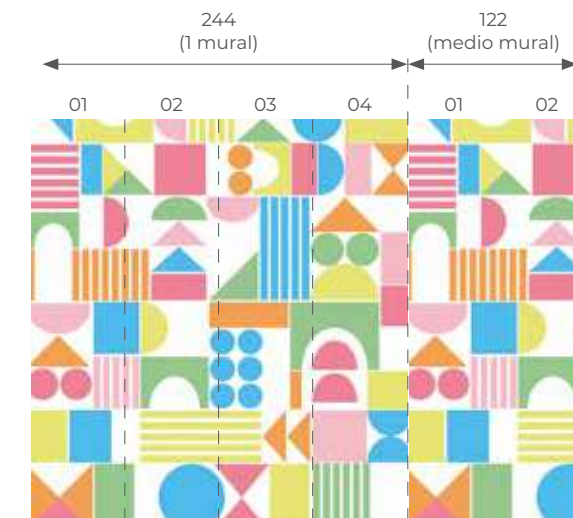

Mural degrade de rosa a verde

-Mural de 244 x 275 (ancho x altura). Formado por 4 paneles de 61 x 275 cm.

-Para adaptar el mural a la medida de tu pared, puedes agregar medio mural a la derecha o a la izquierda en función de tus necesidades.

-Ejemplo: para una pared de 366 cm se necesitan 6 paneles. (1 mural y medio)

Mural degrade de coral a azul

-Mural de 244 x 275 (ancho x altura). Formado por 4 paneles de 61 x 275 cm.

-Para adaptar el mural a la medida de tu pared, puedes agregar medio mural a la derecha o a la izquierda en función de tus necesidades.

-Ejemplo: para una pared de 366 cm se necesitan 6 paneles. (1 mural y medio)

Mural jugar

-Mural de 244 x 275 (ancho x altura). Formado por 4 paneles de 61 x 275 cm.

-Para adaptar el mural a la medida de tu pared, puedes agregar medio mural a la derecha o a la izquierda en función de tus necesidades.

-Ejemplo: para una pared de 366 cm se necesitan 6 paneles. (1 mural y medio)

Mural kawaii palazzo

-Mural de 366 x 275 (ancho x altura). Formado por 6 paneles de 61 x 275 cm.

-Para adaptar el mural a la medida de tu pared, puedes agregar medio mural a la derecha o a la izquierda en función de tus necesidades.