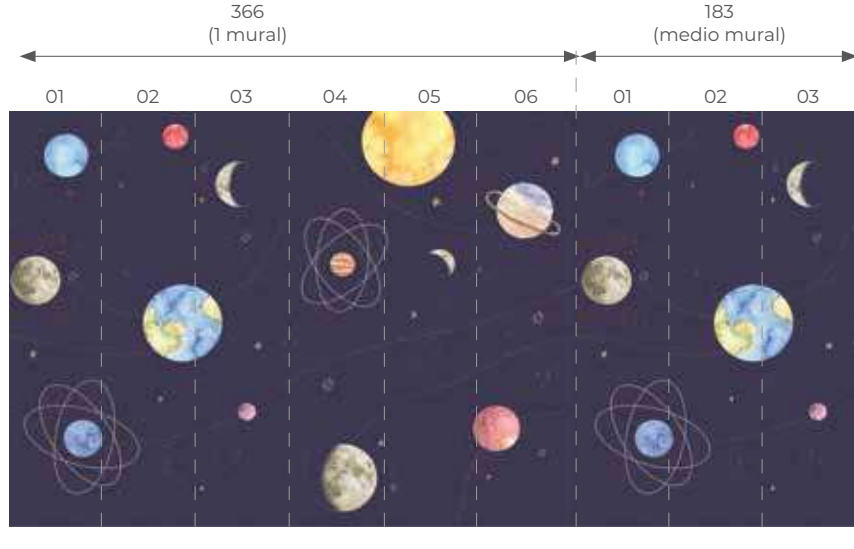

-Ejemplo: para una pared de 366 cm se necesitan 6 paneles. (1 mural y medio)

Mural planetas

-Mural de 366 x 275 (ancho x altura). Formado por 6 paneles de 61 x 275 cm.

-Para adaptar el mural a la medida de tu pared, puedes agregar medio mural a la derecha o a la izquierda en función de tus necesidades.

-Ejemplo: para una pared mas grande de 366 cm se necesitará 1 mural y medio y se podrá cubrir una pared de 549 cm.

Mural mapamundi tonos beige y marrón

-Mural de 244 x 275 (ancho x altura). Formado por 4 paneles de 61 x 275 cm.