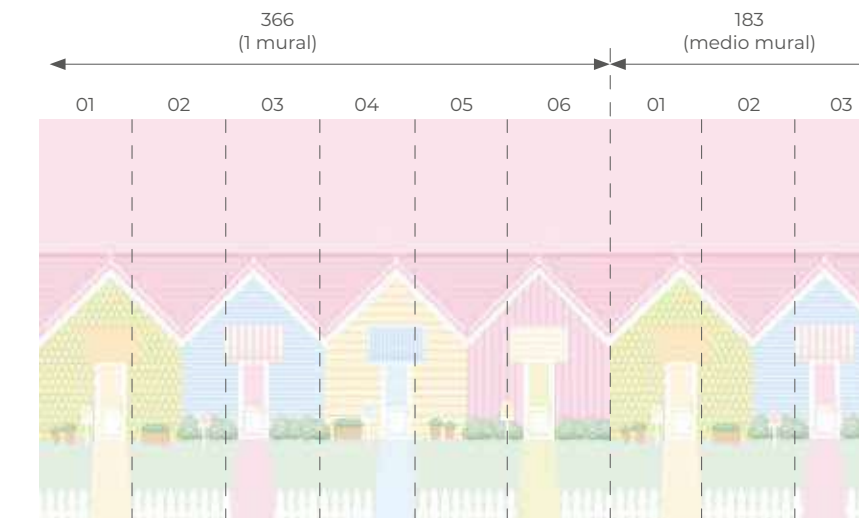

-Ejemplo: para una pared de 366 cm se necesitan 6 paneles. (1 mural y medio)

Mural jugar

-Mural de 244 x 275 (ancho x altura). Formado por 4 paneles de 61 x 275 cm.

-Para adaptar el mural a la medida de tu pared, puedes agregar medio mural a la derecha o a la izquierda en función de tus necesidades.

-Ejemplo: para una pared de 366 cm se necesitan 6 paneles. (1 mural y medio)

Mural kawaii palazzo

-Mural de 366 x 275 (ancho x altura). Formado por 6 paneles de 61 x 275 cm.

-Para adaptar el mural a la medida de tu pared, puedes agregar medio mural a la derecha o a la izquierda en función de tus necesidades.

-Ejemplo: para una pared mas grande de 366 cm se necesitará 1 mural y medio y se podrá cubrir una pared de 549 cm.

Mural kawaii casitas

-Mural de 366 x 275 (ancho x altura). Formado por 6 paneles de 61 x 275 cm.

-Para adaptar el mural a la medida de tu pared, puedes agregar medio mural a la derecha o a la izquierda en función de tus necesidades.

-Ejemplo: para una pared mas grande de 366 cm se necesitará 1 mural y medio y se podrá cubrir una pared de 549 cm.