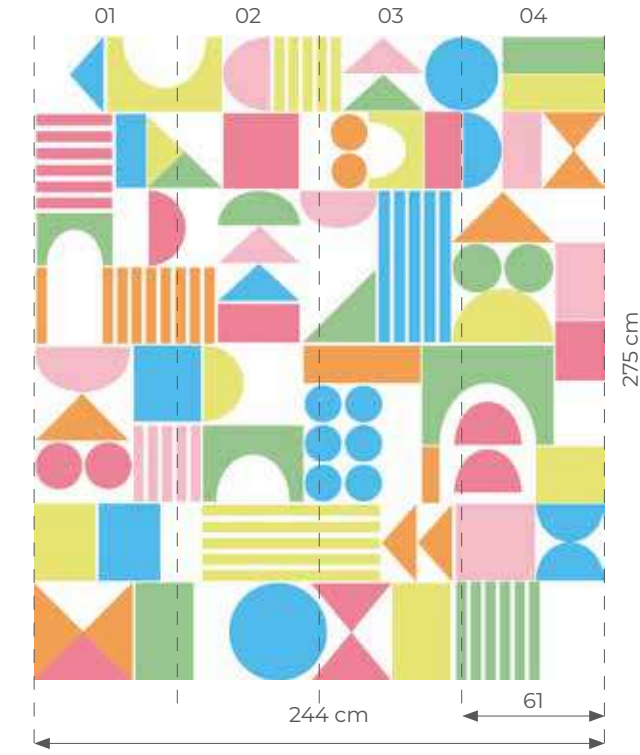

Mural degrade de rosa a verde

-Mural de 244 x 275 (ancho x altura). Formado por 4 paneles de 61 x 275 cm.

-Para adaptar el mural a la medida de tu pared, puedes agregar medio mural a la derecha o a la izquierda en función de tus necesidades.

-Ejemplo: para una pared de 366 cm se necesitan 6 paneles. (1 mural y medio)

Mural degrade de coral a azul

-Mural de 244 x 275 (ancho x altura). Formado por 4 paneles de 61 x 275 cm.

-Para adaptar el mural a la medida de tu pared, puedes agregar medio mural a la derecha o a la izquierda en función de tus necesidades.

-Ejemplo: para una pared de 366 cm se necesitan 6 paneles. (1 mural y medio)

Mural jugar

-Mural de 244 x 275 (ancho x altura). Formado por 4 paneles de 61 x 275 cm.

-Para adaptar el mural a la medida de tu pared, puedes agregar medio mural a la derecha o a la izquierda en función de tus necesidades.