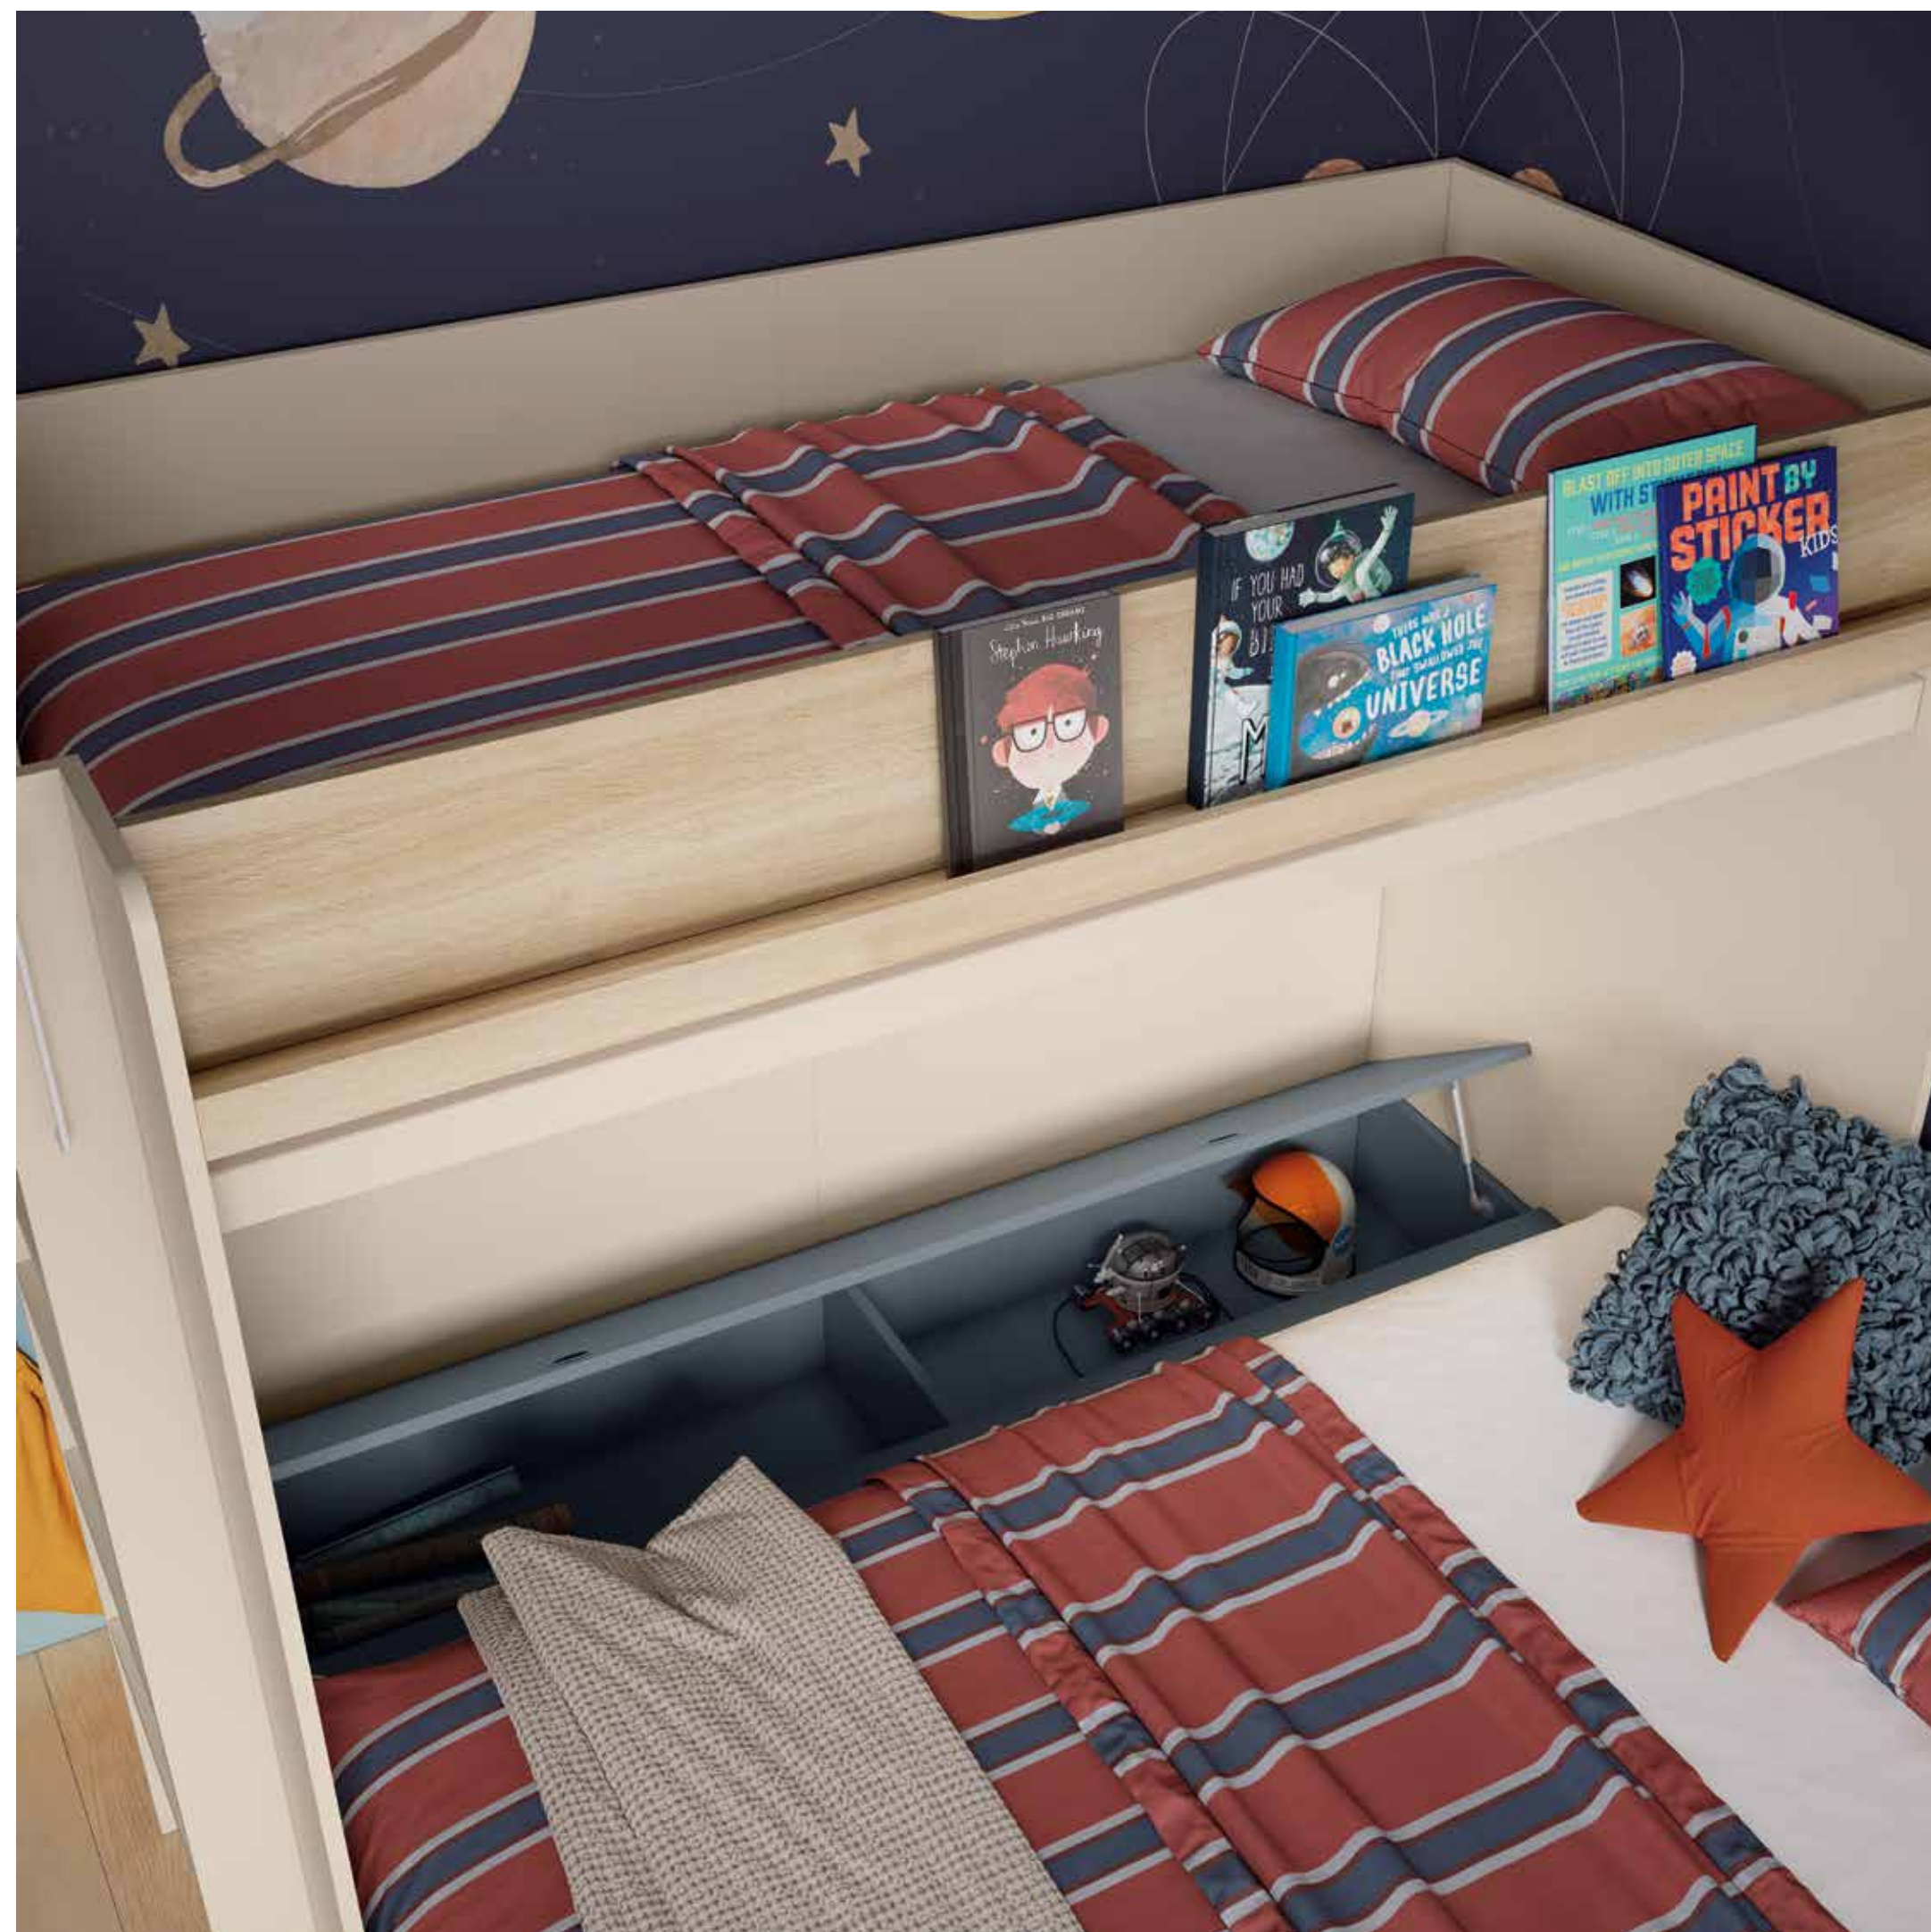

Cuadro
Camper
textil

Limatex
tapizado

Currytex
tapizado

sciencecore

- 52

- MY72
Lino
- BT08
Panacota
- BA30
Nirvana
- BA35
Denim

- Tirador GRAB
BA35 denim
- Currytex
tapizado
- Óxidotex
tapizado
- Raya Dark
Academia
textil