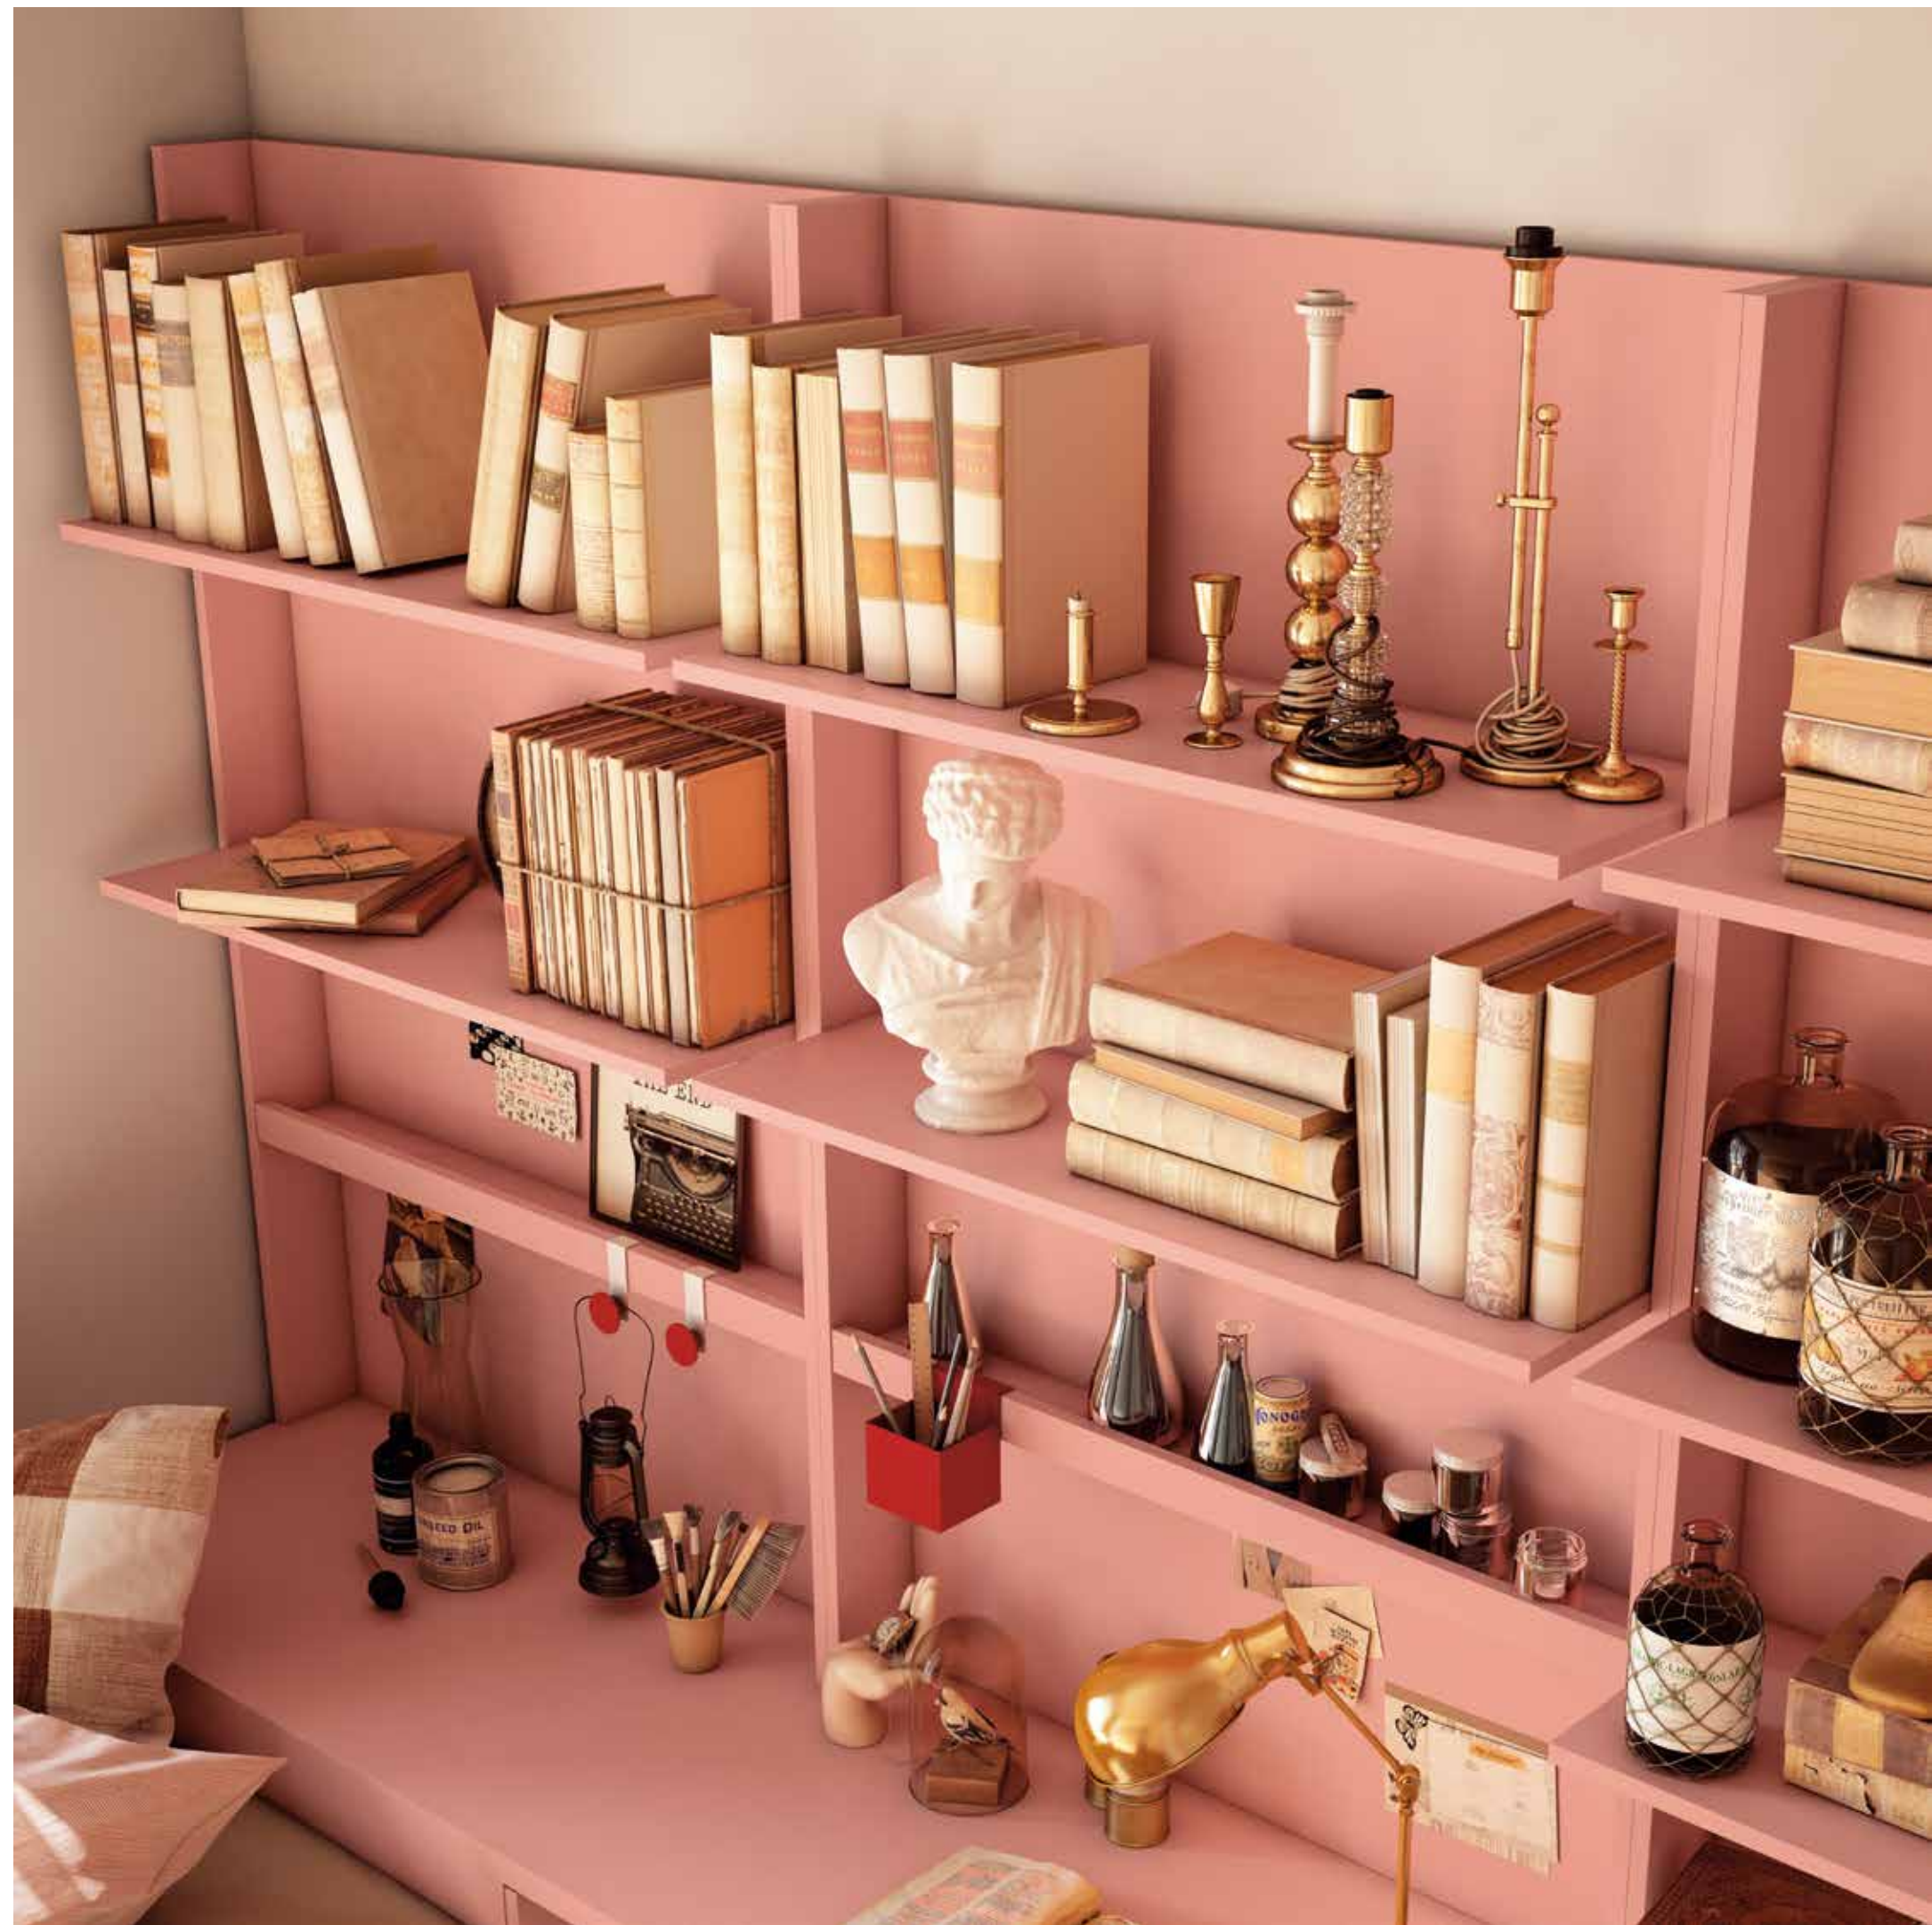

darkacademia

- 16

- MY70 Canela
- BL22 Ópalo
- BR27 Chili
- Tirador TANGO BR27 chili
- Óxidotex tapizado
- Cuadro Camper textil
- Liso Linen textil