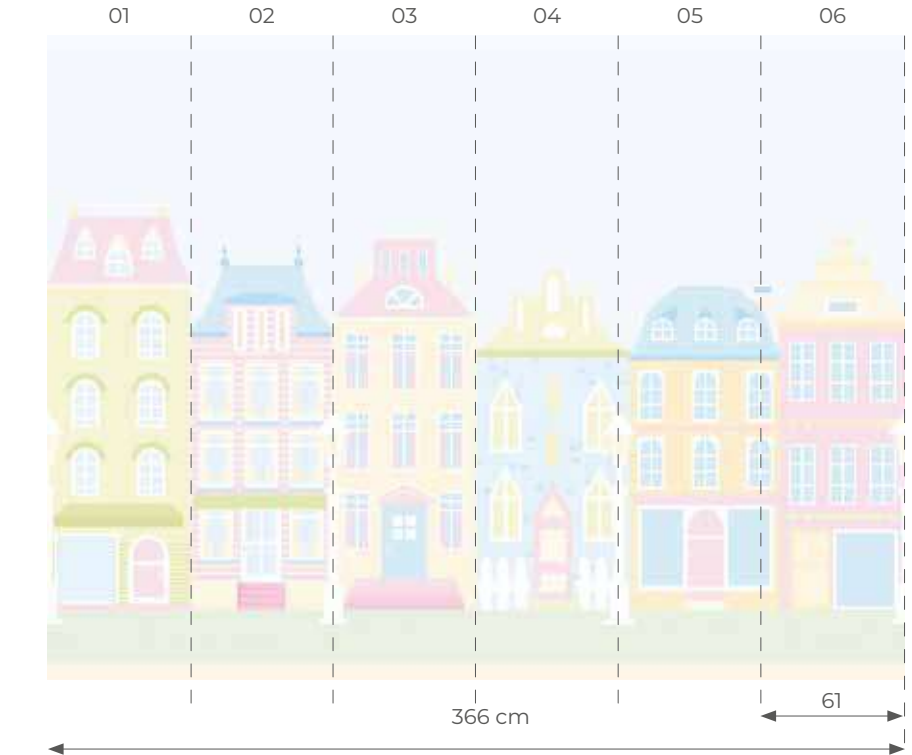

Mural kawaii palazzo