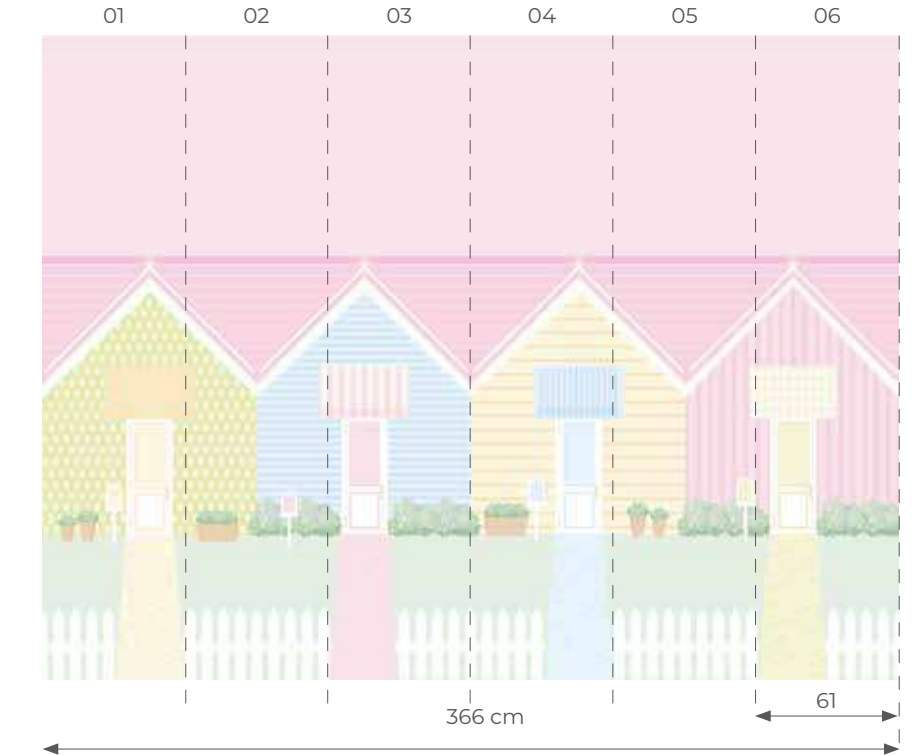

Mural kawaii casitas