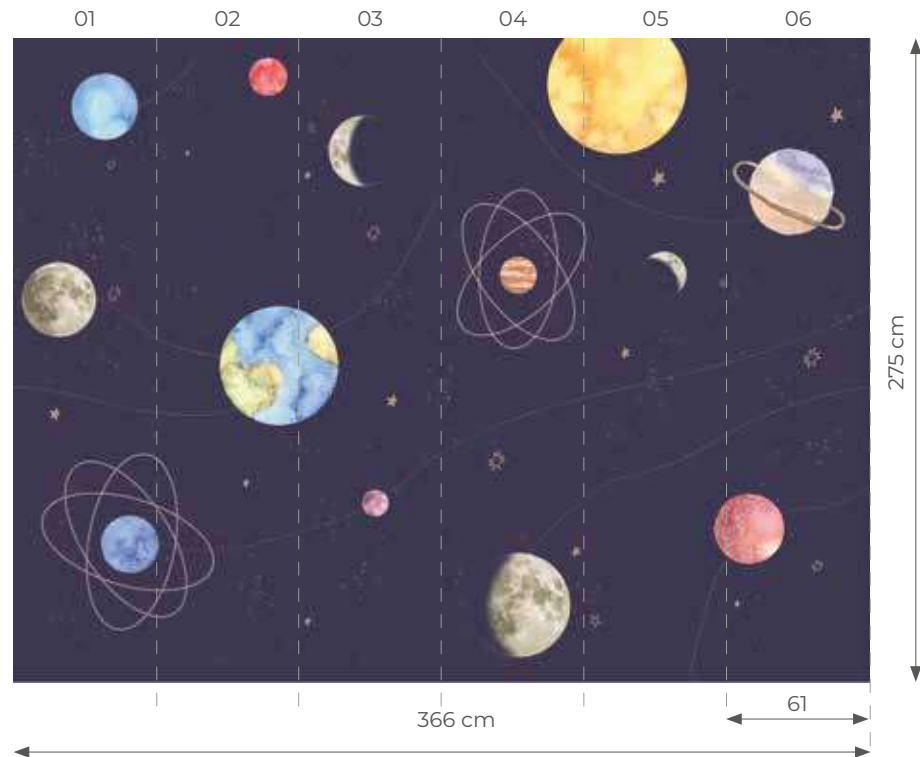

Murales para pared

Mural newspaper

-Mural de 244 x 275 (ancho x altura). Formado por 4 paneles de 61 x 275 cm.

-Para adaptar el mural a la medida de tu pared, puedes agregar medio mural a la derecha o a la izquierda en función de tus necesidades.

-Ejemplo: para una pared de 366 cm se necesitan 6 paneles. (1 mural y medio)

Mural planetas

-Mural de 366 x 275 (ancho x altura). Formado por 6 paneles de 61 x 275 cm.

-Para adaptar el mural a la medida de tu pared, puedes agregar medio mural a la derecha o a la izquierda en función de tus necesidades.