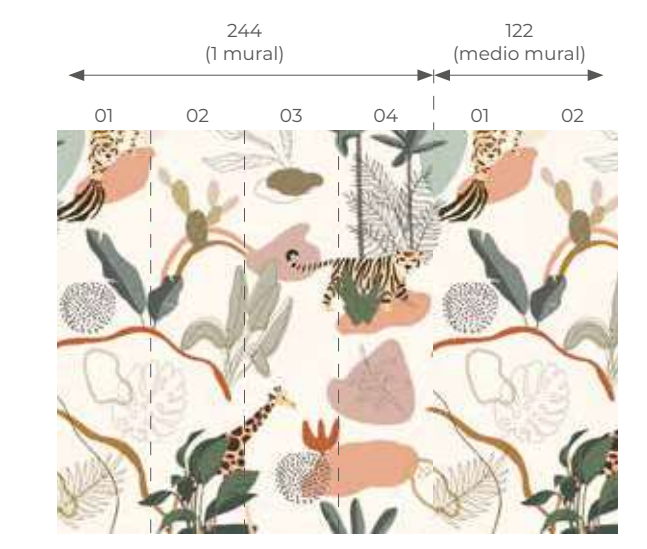

Mural mapamundi tonos greda

-Mural de 244 x 275 (ancho x altura). Formado por 4 paneles de 61 x 275 cm.

-Para adaptar el mural a la medida de tu pared, puedes agregar medio mural a la derecha o a la izquierda en función de tus necesidades.

-Ejemplo: para una pared de 366 cm se necesitan 6 paneles. (1 mural y medio)

Mural exotic

-Mural de 244 x 275 (ancho x altura). Formado por 4 paneles de 61 x 275 cm.

-Para adaptar el mural a la medida de tu pared, puedes agregar medio mural a la derecha o a la izquierda en función de tus necesidades.

-Ejemplo: para una pared de 366 cm se necesitan 6 paneles. (1 mural y medio)

Cuadros

Impresión con relieve

Formato según diseño

Marco disponible en:

Marco de 23x32 cm - (lámina A4)
Marco de 32x44 cm - (lámina A3)
Marco de 44x62 cm - (lámina A2)
Marco de 62x86 cm - (lámina A1)