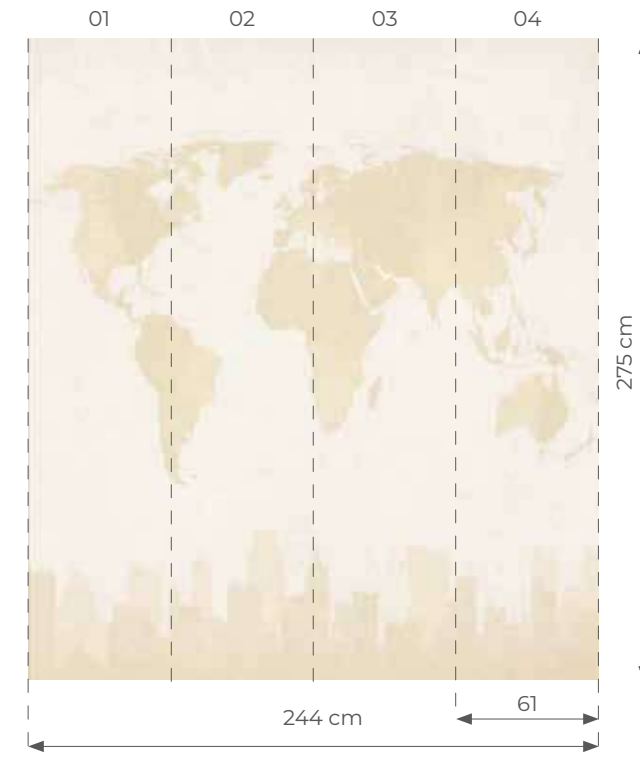

Mural mapamundi tonos beige y marrón

-Mural de 244 x 275 (ancho x altura). Formado por 4 paneles de 61 x 275 cm.

-Para adaptar el mural a la medida de tu pared, puedes agregar medio mural a la derecha o a la izquierda en función de tus necesidades.

-Ejemplo: para una pared de 366 cm se necesitan 6 paneles. (1 mural y medio)